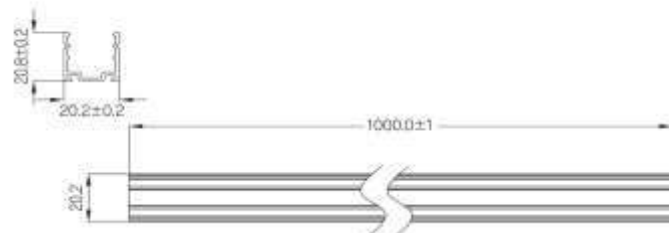

＜参考資料：アクセサリ＞

● アルミレール FA1617AP

● フレキシブルレール FA1617CP