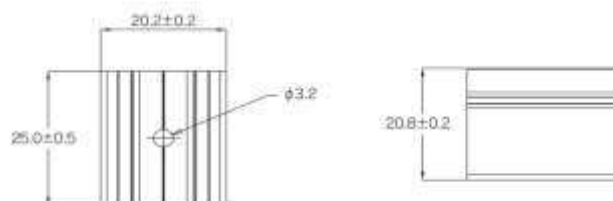

その他の仕様のアクセサリ類もご用意可能ですので、別途ご相談ください。