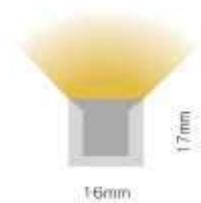

## 1、仕様

商品名	Flexible LED Module : Frosted Series
ブランド	ALEG
型式	FW1617-□-RGBW/△(詳細は別紙参照)
生産国	中国
断面サイズ	断面サイズ: 16mm × 17mm(幅 × 高さ)
発光方向	一面発光 (※図1参照)
色温度	RGBW30
長さ	1m, 3m, 5m, 7m (除:出力コネクタ、ケーブル等の寸法) ※特注対応で長さの寸法変更可能
カットピッチ	83.3mm
最小曲げ半径	半径150mm(直径300mm)
入力電圧	DC24V (別途電源装置が必要)
消費電力	17W (1mあたり)
全光束	515 lm/m
平均演色評価指数	-
保護等級	IP68/69
使用温度範囲	-40～+45℃
使用環境	屋内外兼用。水深3mまで設置可能。(温泉、サウナ使用不可。)
ケーブル出し方向	端面出し、側面出し、底面出し (※図2参照)