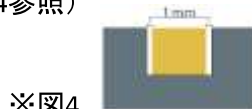

## 1、仕様

商品名	Flexible LED Module : Frosted Series
ブランド	ALEG
型式	FW1617-□-RGBW/△(詳細は別紙参照)
生産国	中国
断面サイズ	断面サイズ: 16mm × 17mm(幅 × 高さ)
発光方向	一面発光 (※図1参照)
色温度	RGBW30
長さ	1m, 3m, 5m, 7m (除:出力コネクタ、ケーブル等の寸法) ※特注対応で長さの寸法変更可能
カットピッチ	83.3mm
最小曲げ半径	半径150mm(直径300mm)
入力電圧	DC24V (別途電源装置が必要)
消費電力	17W (1mあたり)
全光束	515 lm/m
平均演色評価指数	-
保護等級	IP68/69
使用温度範囲	-40～+45℃
使用環境	屋内外兼用。水深3mまで設置可能。(温泉、サウナ使用不可。)
ケーブル出し方向	端面出し、側面出し、底面出し (※図2参照)

※図1

※図2

本体曲げ方向 (※図3参照)

※図3

最小施工寸法 (※図4参照)

※図4

※図の寸法は温度性能を満たすために必要な最小寸法です。  
※光の広がりとは別途ご考慮ください。

※施工の際は器具取付が容易に行えるようにご配慮ください。