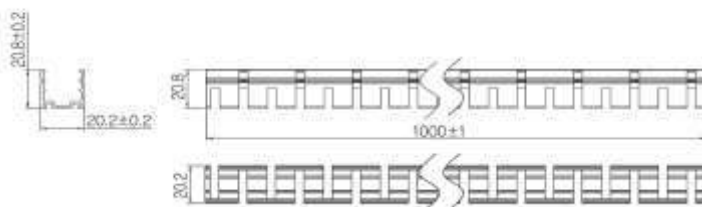

● クリップ FA1617CLIP