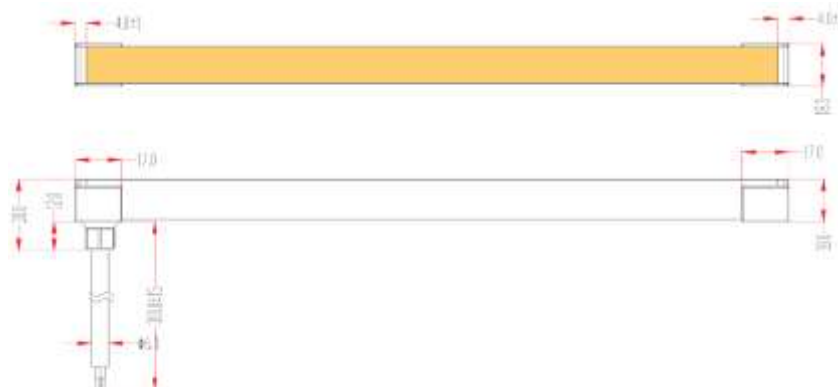

底面出し

※先端のピッチのみ、カットピッチ 83.3mmと寸法が異なる場合がございます。