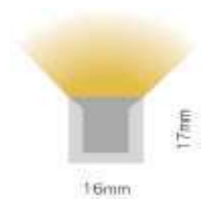

## 1、仕様

商品名	Flexible LED Module : Frosted Series
ブランド	ALEG
型式	FW1617S-□-IQ/△(詳細は別紙参照)
生産国	中国
断面サイズ	断面サイズ: 16mm × 17mm(幅 × 高さ)
発光方向	一面発光 (※図1参照)
色温度	2700K+5300K
長さ	1m, 3m, 5m, 7m, 9m, 11m, 13m (除:出力コネクタ、ケーブル等の寸法) ※特注対応で長さの寸法変更可能
カットピッチ	71.4mm
最小曲げ半径	半径150mm(直径300mm)
入力電圧	DC24V (別途電源装置が必要)
消費電力	13W (1mあたり)
全光束	2700K+5300K: 781 lm/m
平均演色評価指数	-
保護等級	IP68/69
使用温度範囲	-40～+45℃
使用環境	屋内外兼用。水深3mまで設置可能。(温泉、サウナ使用不可。)

※図1

ケーブル出し方向 端面出し、側面出し、底面出し (※図2参照)

※図2

本体曲げ方向 (※図3参照)

※図3

最小施工寸法 (※図4参照)

※図4

※図の寸法は温度性能を満たすために必要な最小寸法です。  
※光の広がりとは別途ご考慮ください。