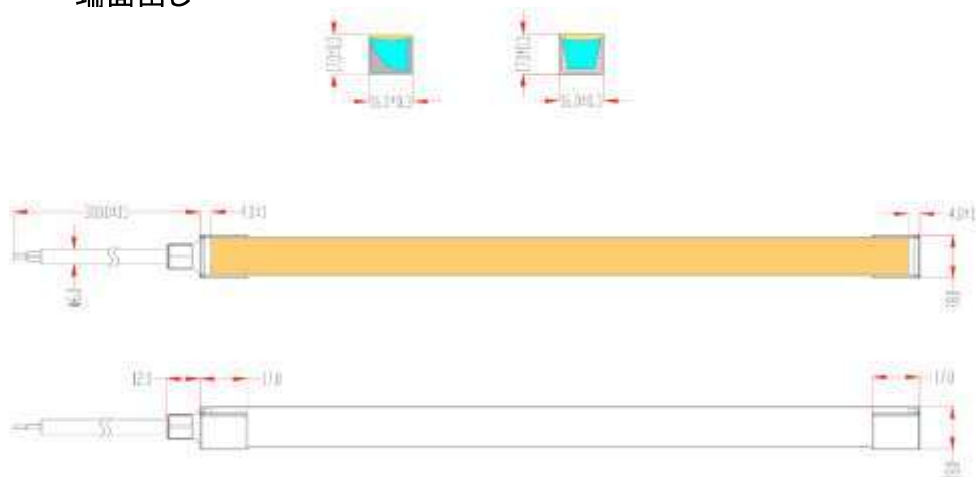

2, 外観

端面出し

側面出し