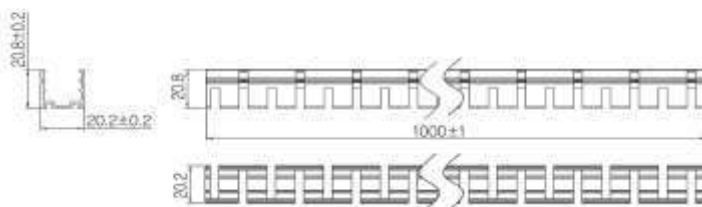

※特注対応で発行長の寸法変更可。

※先端のピッチのみ【カットピッチ】と異なる場合がございます。

＜参考資料：アクセサリ＞

● アルミレール FA1617AP

● フレキシブルレール FA1617CP

● クリップ FA1617CLIP

その他の仕様のアクセサリ類もご用意可能ですので、別途ご相談ください。

● アルミレール