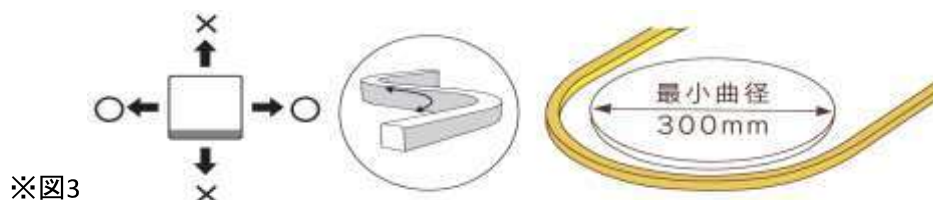

## 1、仕様

商品名	Flexible LED Module : Frosted Series
ブランド	ALEG
型式	FW1617S-□-IQ/△(詳細は別紙参照)
生産国	中国
断面サイズ	断面サイズ: 16mm × 17mm(幅 × 高さ)
発光方向	一面発光 (※図1参照)
色温度	2700K+5300K
長さ	1m, 3m, 5m, 7m, 9m, 11m, 13m (除:出力コネクタ、ケーブル等の寸法) ※特注対応で長さの寸法変更可能
カットピッチ	71.4mm
最小曲げ半径	半径150mm(直径300mm)
入力電圧	DC24V (別途電源装置が必要)
消費電力	13W (1mあたり)
全光束	2700K+5300K: 781 lm/m
平均演色評価指数	-
保護等級	IP68/69
使用温度範囲	-40～+45℃
使用環境	屋内外兼用。水深3mまで設置可能。(温泉、サウナ使用不可。)

※図1

ケーブル出し方向 端面出し、側面出し、底面出し (※図2参照)

※図2

本体曲げ方向 (※図3参照)

※図3

最小施工寸法 (※図4参照)

※図4

※図の寸法は温度性能を満たすために必要な最小寸法です。  
※光の広がりとは別途ご考慮ください。