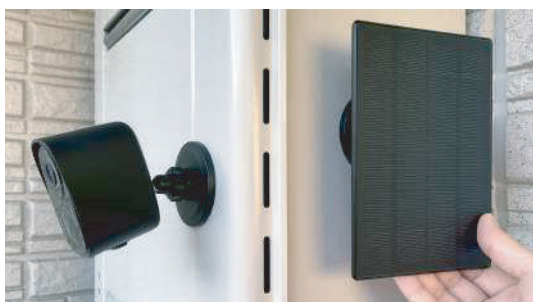

relica relicaG3

※ 専用ソーラーパネル接続イメージ

ソーラーチャージ・モバイルスマートカメラ RL120C

3.0MP高画質映像 / 完全ワイヤレス設計、配線工事は一切不要 / 双方向通話 / “AIおまかせ録画機能”を搭載、大事な時にプッシュ通知、そして賢く録画 / 最短0.4秒で起動し、迅速に撮影を開始 / 軒下にも設置することができる防水・堅牢設計 / MicroSDカードを挿入して録画、又はクラウドによるインテリジェンス録画にも対応（無料期間：最長72時間） / 専用ソーラーパネルからカメラに給電することで煩わしいバッテリーの充電から解放

かんたん取り付け

カメラもソーラーもビス止め不要、穴を開けることなく設置が可能なマグネット脱着式。

バッテリー内蔵

配線工事を不要にするためのリチウムイオンバッテリーを搭載、安心容量の5000mAh仕様。

ソーラーチャージ

付属の専用ソーラーパネルを接続することで、煩わしいカメラの充電から解放されます。

3.0MP高解像度

フルハイビジョン画質を凌駕する高精細な映像を視聴することができます。

防水・堅牢設計

防塵防水グレードIP66に対応、軒下など屋外にも設置することができます。

選べる録画機能

MicroSDカードによるローカル録画だけでなく、クラウドサービスによるAI録画もサポート。

多彩な抑止機能

双方向音声、サイレンを鳴らす、スポットライトを点灯させるなど犯罪抑止のための遠隔操作機能。

フルカラーナイトビジョン

肉眼でも視認できない暗所であっても、フルカラーで撮影が可能な高精度暗視機能を搭載。

AIスマート検知機能

人を検知した時だけアラート機能が発動するなど、高度な処理技術が搭載されています。

ソーラーもカメラもビス止め・穴開け不要

ソーラーチャージでメンテナンスフリー

フルワイヤレス本格防犯カメラ

取り付け・取り外し自由自在

商品仕様

システム	linux ※同時オンライン登録数は最大4名
イメージ	センサー 300万画素、1/2.9 CMOS
	最低照度 0.8Lux/F1.4 (カラー)、0.3Lux/F1.4 (白黒)
	レンズ 4.0mm
	補正機能 AWB、AGC、BLC
ビデオ	視野角 対角：110°
	暗視 IR LED×6個 850nm (距離約5-10m) / LEDスポットライト×1個
	圧縮方式 H.264 / MJPEG / JPEG
	ストリーム メインストリーム：3.0MP/15fps
音声	IR設定 IR暗視有効：IR (ICR) 自動検出 / IR暗視 無効：IR消灯 (ICR昼モードに固定)
	ビットレート CBR/VBR (ビットレート範囲：128~4096kbps)
	イメージ設定 明るさ、コントラスト、垂直、水平、OSD表示
	入力 38dBマイク搭載
AI	出力 8Ω1W スピーカー搭載
	ビット幅 8KHz/16bit
	圧縮 G711A
	人体検知 有
ネットワーク	エリア検知 有 (設定したエリア内のみを検知する)
	アラーム音 有
	プロトコル TCP-IP / HTTP / TCP / UDP / DHCP / DNS / NTP / RTSP / P2P / IPv4等
	Wi-Fi IEEE802.11b/g/n
録画方法	Wi-Fi周波数 2.4/5.0GHz
	Wi-Fi暗号化方式 64/128-bit WEP / WPA-PSK / WPA2-PSK / WPA3
	接続方法 APモード / QRコード
	内部ストレージ MicroSDカード 最大256GB
アラーム検知	クラウド スマート録画サービス (無料期間：最長72時間 ※無料サービスは 予告無く終了する場合がございます)
	動体検知 人感センサー (検知範囲：最長約6m) / AIスマート検知
その他	給電 DC5V1A
	バッテリー容量 5000mAh (低電力状態の待機時間：最長約6ヶ月 / 超低電力状態の待機時間：最長約12ヶ月) [10回/日検知]
	充電時間 5V2Aアダプターによる給電：約2.5時間 / 専用ソーラーパネルによる給電：約10時間
	消費電力 スリープモード電流260uA / 動作電流230-360mA
	動作環境 動作温度：-10~55℃ / 動作湿度<90%
	防塵・防水 保護等級：IP66
	本体サイズ・重量 88×60×57mm / 192g
	物理ボタン 電源ボタン / リセットボタン