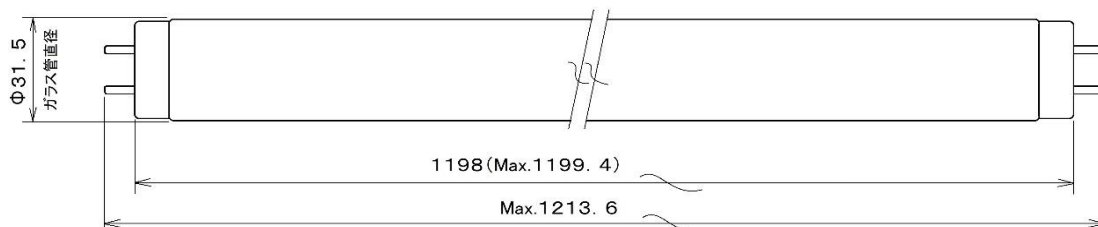

# 仕様書

商品名 ラピッドスタート形 白色直管蛍光ランプ  
ブランド   
形式 FLR40S・EX-D/M-X/36  
生産国 中国  
外観寸法 図-1参照

図-1 (単位:mm)

口金 G13  
重量 205±10(g)  
定格ランプ電力 36×1.05+0.5 (W) ⇒38.3(W) 最大値  
\* JIS C 7617-2:2009 1.5.5 b)  
定格ランプ電流 0.440(A)  
全光束 3240(Lm)  
色温度 6500(K)  
平均寿命 12,000時間  
平均演色評価指数 Ra=84  
水銀含有量 3mg以下  
\*(JIS C7601)に対応  
ランプマーキング

## ロットナンバー

表示場所 ランプのガラス管表面端部の

ランプ形式などの表示ヶ所  
右下にスタンプで印字

意味 D:2019年、E:2020年...

\*IとOは使用しない。

数字(1~12):月

(例) D12⇒ 2019年12月生産分

**ALEG**<sup>®</sup> 40形 (Hg) (PS E) 3波長  
FLR40SEX-D/M-X/36 E01  
昼光色 ラピッドスタート形 36ワット