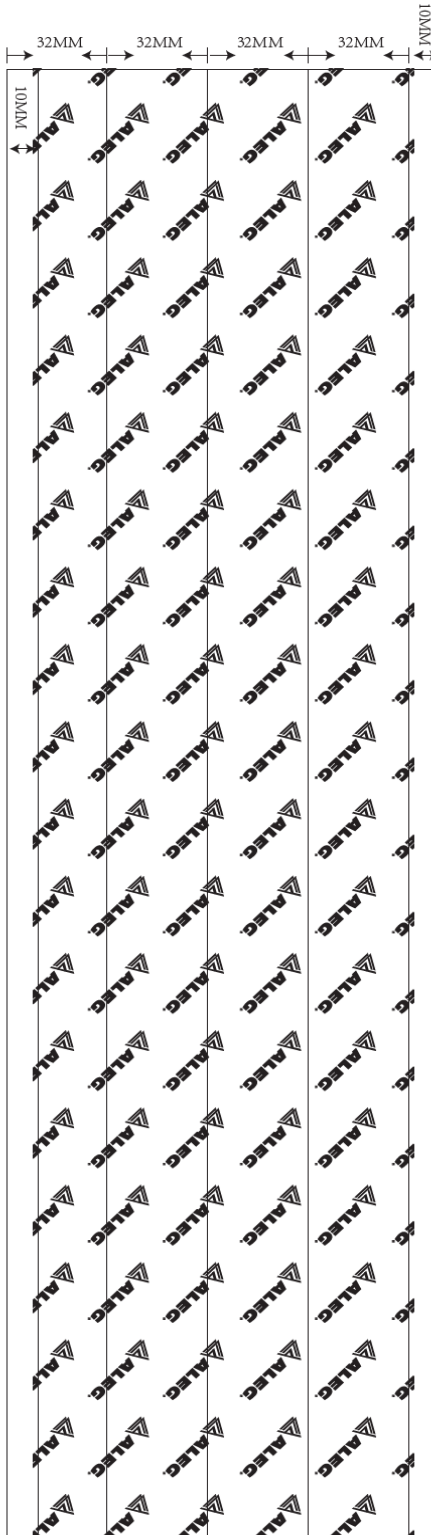

仕様書

スリーブ

■ BLACK

屋光色 6500K 40V形
FLR40S-EX-D/M-X/36

乳白色
ガラス形

安全施工
注意

注

- ※この器具は、電線・配線工事の完了後、必ず点検をお願いします。
- ※器具の取付・使用に当たっては、必ず取扱説明書をご覧ください。
- ※器具の取付・使用に当たっては、必ず取扱説明書をご覧ください。

仕様

- ※器具の取付・使用に当たっては、必ず取扱説明書をご覧ください。
- ※器具の取付・使用に当たっては、必ず取扱説明書をご覧ください。
- ※器具の取付・使用に当たっては、必ず取扱説明書をご覧ください。

保証書

- ※保証書の取付・使用に当たっては、必ず取扱説明書をご覧ください。
- ※保証書の取付・使用に当たっては、必ず取扱説明書をご覧ください。
- ※保証書の取付・使用に当たっては、必ず取扱説明書をご覧ください。

ALLEG.
M&E
アネックスエレクトロニクス株式会社
4-57-2488、10234
M&Eビル101号室
http://www.aleg.jp

FLR40S-EX-D/M-X/36

7年保証

7年保証

500MM