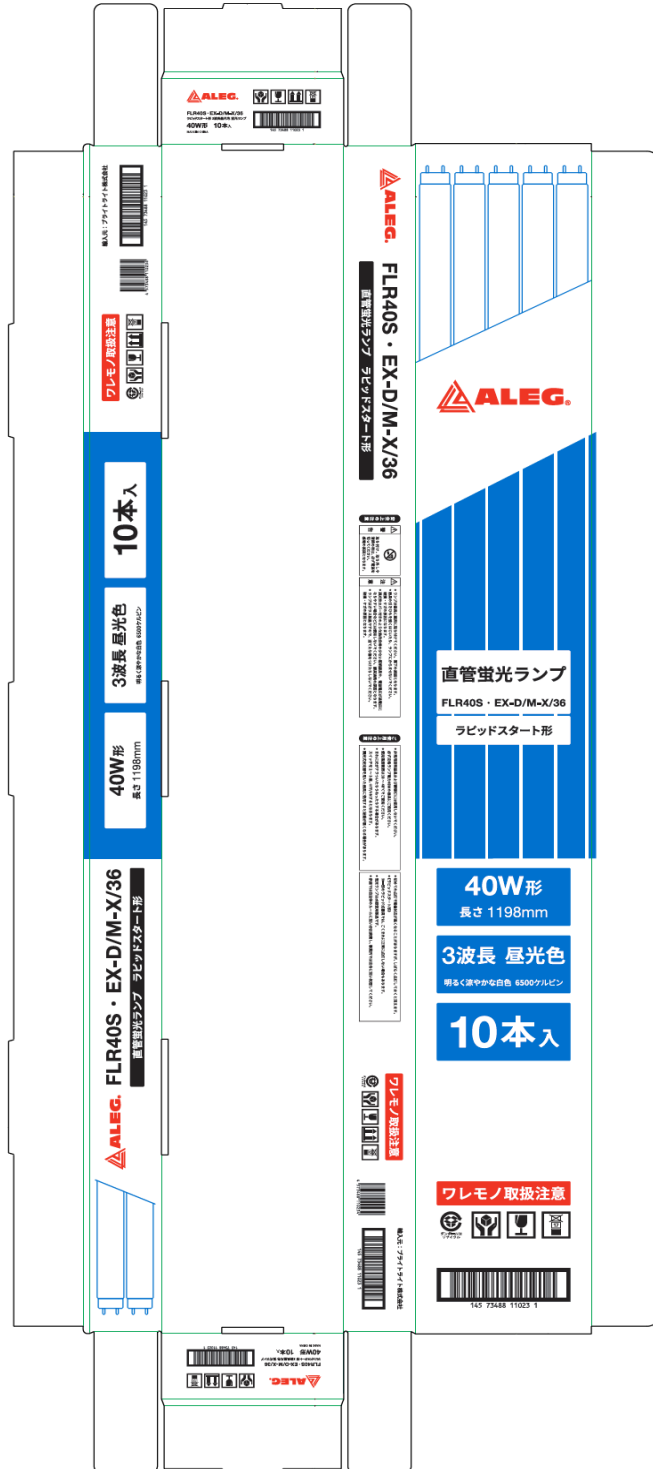

## ロットナンバー

表示場所 ランプのガラス管表面端部の

ランプ形式などの表示ヶ所  
右下にスタンプで印字

意味 D:2019年、E:2020年...

\*IとOは使用しない。

数字(1~12):月

(例) D12⇒ 2019年12月生産分

**ALEG**<sup>®</sup> 40形 (Hg) (PS E) 3波長  
FLR40SEX-D/M-X/36 E01  
昼光色 ラピッドスタート形 36ワット

# 仕様書

梱包形態 表面3色印刷  
10本入り

形式 FLR40S・EX-D/M-X/36

個装箱デザイン

FLR40S・EX-D/M-X/36

T10 inner carton size: 1218 (L)x 175 (W)x 68(H)mm  
9 May 2023