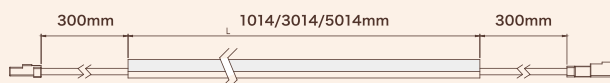

オプション

LLFA-ALMF-Sini アルミレール(W1000×D8.9×H13.2mm)
 LLFA-ALMF-Sini FLEXIBLE アルミフレキシブルレール(W500×D8.5×H12mm)
 LLFA-CLIP-Sini 取付けクリップ
 LLFA-END-Sini エンドキャップ
 推奨品 接着剤(セメダイン スーパーXG)

最小施工寸法

※図の寸法は温度性能を満たすために必要な最小寸法です。
 ※光の広がりも別途ご確認ください。
 ※施工の際は器具取付けが容易に行えるようにご配慮ください。

曲げ
方向

Frosted TINI (フロステッド ティニ)

2700K

3000K

・通常在庫商品・その他色温度の特注対応可能

Ra>90 屋内専用 各種調光対応 電源別置 DC24V

品番 [LLFTINI-1-〇〇] LLFTINI-長さ(m)-色温度(K)
 [LLFTINI-5-〇〇] 〇〇=27(2700K),30(3000K)

消費電力 6W
 器具光束 2700K:416lm / 3000K:452lm ※1mあたり

軒下仕様 製品本体:IP44 / コネクタ部分:IP20 コネクタ径 最大 W7.5×H6mm
 最大連結長さ 5m(コネクタ含む) カットピッチ 25mm
 最小曲径 50mm

オプション

LLFA-ALMF-Tini アルミレール(W1000×D8.5×H6.1mm)
 LLFA-CLIP-Tini 取付けクリップ
 LLFA-END-Tini エンドキャップ
 推奨品 接着剤(セメダイン スーパーXG)