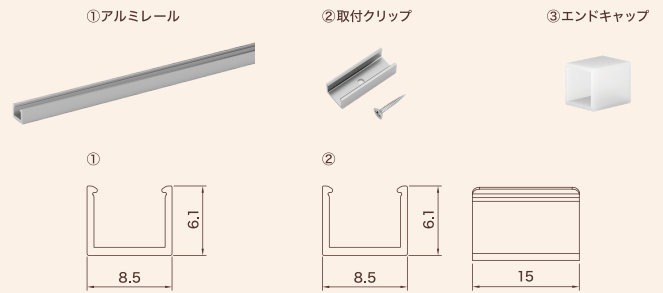

最小施工寸法

※図の寸法は温度性能を満たすために必要な最小寸法です。
 ※光の広がり別途ご考慮ください。
 ※施工の際は器具取付けが容易に行えるようにご配慮ください。

OPTION

Frosted MINI (フロステッド ミニ)

Frosted TINI (フロステッド ティニ)

Frosted SINI (フロステッド シニ)

Frosted UNI (フロステッド ユニ)

OT30/100-242/24 調光電源ユニット