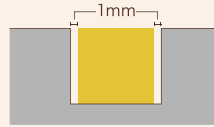

最小施工寸法

※図の寸法は温度性能を満たすために必要な最小寸法です。
※光の広がり別途ご考慮ください。
※施工の際は器具取付けが容易に行えるようにご配慮ください。