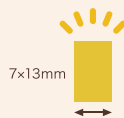

最小施工寸法

※図の寸法は温度性能を満たすために必要な最小寸法です。
 ※光の広がりも別途ご確認ください。
 ※施工の際は器具取付けが容易に行えるようにご配慮ください。

三面
発光

曲げ
方向

Frosted SINI (フロステッド シニ)

2700K

3000K

・通常在庫商品・その他色温度の特注対応可能

オプション

LLFA-ALMF-Sini アルミレール(W1000×D8.9×H13.2mm)
 LLFA-ALMF-Sini FLEXIBLE アルミフレキシブルレール(W500×D8.5×H12mm)
 LLFA-CLIP-Sini 取付けクリップ
 LLFA-END-Sini エンドキャップ
 推奨品 接着剤(セメダイン スーパーXG)

最小施工寸法

※図の寸法は温度性能を満たすために必要な最小寸法です。
 ※光の広がりも別途ご確認ください。
 ※施工の際は器具取付けが容易に行えるようにご配慮ください。

消費電力 6W
 器具光束 2700K:160lm / 3000K:165lm ※1mあたり

軒下仕様 製品本体:IP44 / コネクタ部分:IP20 コネクタ径 最大 W7.5×H6mm
 最大連結長さ 5m(コネクタ含む) カットピッチ 50mm
 最小曲径 30mm

オプション

LLFA-ALMF-Uni アルミレール(W1000×D6.5×H7.2mm)
 LLFA-CLIP-Uni 取付けクリップ
 LLFA-END-Uni エンドキャップ
 推奨品 接着剤(セメダイン スーパーXG)