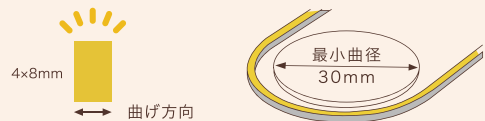

Frosted TINI (フロステッド ティニ)

2700K

3000K

・通常在庫商品・その他色温度の特注対応可能

Ra>90 屋内専用 各種調光対応 電源別置 DC24V

品番 [LLFTINI-1-〇〇] LLFTINI-長さ(m)-色温度(K)
[LLFTINI-5-〇〇] 〇〇=27(2700K),30(3000K)

消費電力 6W
器具光束 2700K:416lm / 3000K:452lm ※1mあたり

軒下仕様 製品本体:IP44 / コネクタ部分:IP20 コネクタ径 最大 W7.5×H6mm
最大連結長さ 5m(コネクタ含む) カットピッチ 25mm
最小曲径 50mm

オプション

LLFA-ALMF-Tini アルミレール(W1000×D8.5×H6.1mm)
LLFA-CLIP-Tini 取付けクリップ
LLFA-END-Tini エンドキャップ
推奨品 接着剤(セメダイン スーパーXG)

最小施工寸法

※図の寸法は温度性能を満たすために必要な最小寸法です。
※光の広がり別途ご考慮ください。
※施工の際は器具取付けが容易に行えるようにご配慮ください。

Frosted UNI (フロステッド ユニ)

2700K

3000K

・通常在庫商品・その他色温度の特注対応可能

Ra>90 屋内専用 各種調光対応 電源別置 DC24V

品番 [LLFUNI-1-〇〇] LLFUNI-長さ(m)-色温度(K)
[LLFUNI-5-〇〇] 〇〇=27(2700K),30(3000K)

消費電力 6W
器具光束 2700K:160lm / 3000K:165lm ※1mあたり

軒下仕様 製品本体:IP44 / コネクタ部分:IP20 コネクタ径 最大 W7.5×H6mm
最大連結長さ 5m(コネクタ含む) カットピッチ 50mm
最小曲径 30mm

オプション

LLFA-ALMF-Uni アルミレール(W1000×D6.5×H7.2mm)
LLFA-CLIP-Uni 取付けクリップ
LLFA-END-Uni エンドキャップ
推奨品 接着剤(セメダイン スーパーXG)

最小施工寸法

※図の寸法は温度性能を満たすために必要な最小寸法です。
※光の広がり別途ご考慮ください。
※施工の際は器具取付けが容易に行えるようにご配慮ください。