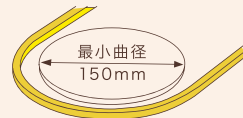

最小施工寸法

※図の寸法は温度性能を満たすために必要な最小寸法です。
 ※光の広がりも別途ご確認ください。
 ※施工の際は器具取付けが容易に行えるようにご配慮ください。

三面
発光

曲げ
方向

Frosted SINI (フロステッド シニ)

2700K

3000K

・通常在庫商品・その他色温度の特注対応可能