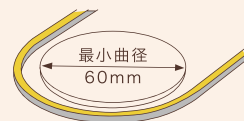

Frosted MINI (フロステッド ミニ)

2700K

3000K

3500K

4000K

・通常在庫商品・その他色温度の特注対応可能

Ra>90 屋内外兼用 各種調光対応 電源別置 DC24V

品番 [LLFM-1-〇〇] LLFM-長さ(m)-色温度(K)
[LLFM-3-〇〇] 〇〇=27(2700K),30(3000K)
[LLFM-5-〇〇] 35(3500K),40(4000K)

消費電力 10W

器具光束 2700K:715lm / 3000K:788lm

3500K:784lm / 4000K:789lm

※1mあたり

軒下仕様 製品本体:IP68 / コネクタ部分:IP67 コネクタ径 最大 W7×H8.1mm
最大連結長さ 12m(コネクタ含む) カットピッチ 41.67mm
最小曲径 150mm

オプション

LLFA-ALMF-Mini アルミレール(W1000×D12.4×H12.9mm)
LLFA-PC-Mini クリアレール(W1000×D12.5×H14.6mm)
LLFA-CLIP-Mini 取付けクリップ
LLFA-END-Mini エンドキャップ
推奨品 接着剤(セメダイン スーパーXG)

最小施工寸法

※図の寸法は温度性能を満たすために必要な最小寸法です。
※光の広がりも別途ご確認ください。
※施工の際は器具取付けが容易に行えるようにご配慮ください。

三面
発光

曲げ
方向

Frosted SINI (フロステッド シニ)

2700K

3000K

・通常在庫商品・その他色温度の特注対応可能

Ra>90 屋内外兼用 各種調光対応 電源別置 DC24V

品番 [LLFSINI-1-〇〇] LLFSINI-長さ(m)-色温度(K)
[LLFSINI-3-〇〇] 〇〇=27(2700K),30(3000K)
[LLFSINI-5-〇〇]

消費電力 8W

器具光束 2700K:448lm / 3000K:462lm

※1mあたり

軒下仕様 製品本体:IP68 / コネクタ部分:IP67 コネクタ径 最大 W7×H8.1mm
最大連結長さ 5m(コネクタ含む) カットピッチ 50mm
最小曲径 60mm

オプション

LLFA-ALMF-Sini アルミレール(W1000×D8.9×H13.2mm)
LLFA-ALMF-Sini FLEXIBLE アルミフレキシブルレール(W500×D8.5×H12mm)
LLFA-CLIP-Sini 取付けクリップ
LLFA-END-Sini エンドキャップ
推奨品 接着剤(セメダイン スーパーXG)

最小施工寸法

※図の寸法は温度性能を満たすために必要な最小寸法です。
※光の広がりも別途ご確認ください。
※施工の際は器具取付けが容易に行えるようにご配慮ください。

曲げ
方向