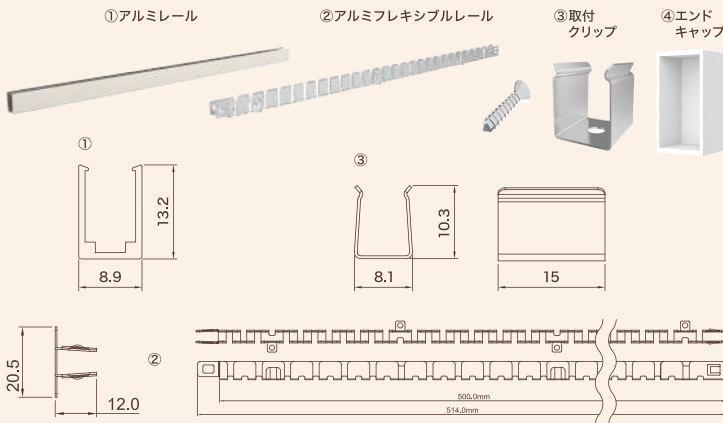

消費電力 6W
 器具光束 2700K:160lm / 3000K:165lm ※1mあたり

軒下仕様 製品本体:IP44 / コネクタ部分:IP20 コネクタ径 最大 W7.5×H6mm
 最大連結長さ 5m(コネクタ含む) カットピッチ 50mm
 最小曲径 30mm

オプション

LLFA-ALMF-Uni アルミレール(W1000×D6.5×H7.2mm)
 LLFA-CLIP-Uni 取付けクリップ
 LLFA-END-Uni エンドキャップ
 推奨品 接着剤(セメダイン スーパーXG)

最小施工寸法

※図の寸法は温度性能を満たすために必要な最小寸法です。
 ※光の広がり別途ご考慮ください。
 ※施工の際は器具取付けが容易に行えるようにご配慮ください。

OPTION

Frosted MINI (フロステッド ミニ)

Frosted TINI (フロステッド ティニ)

Frosted SINI (フロステッド シニ)

Frosted UNI (フロステッド ユニ)

OT30/100-242/24 調光電源ユニット