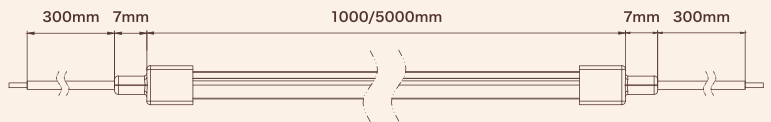

消費電力 6W
 器具光束 2700K:160lm / 3000K:165lm ※1mあたり

軒下仕様 製品本体:IP44 / コネクタ部分:IP20 コネクタ径 最大 W7.5×H6mm
 最大連結長さ 5m(コネクタ含む) カットピッチ 50mm
 最小曲径 30mm

オプション

LLFA-ALMF-Uni アルミレール(W1000×D6.5×H7.2mm)
 LLFA-CLIP-Uni 取付けクリップ
 LLFA-END-Uni エンドキャップ
 推奨品 接着剤(セメダイン スーパーXG)

最小施工寸法

※図の寸法は温度性能を満たすために必要な最小寸法です。
 ※光の広がり別途ご考慮ください。
 ※施工の際は器具取付けが容易に行えるようにご配慮ください。

OPTION

Frosted MINI (フロステッド ミニ)

Frosted TINI (フロステッド ティニ)

Frosted SINI (フロステッド シニ)

Frosted UNI (フロステッド ユニ)

OT30/100-242/24 調光電源ユニット