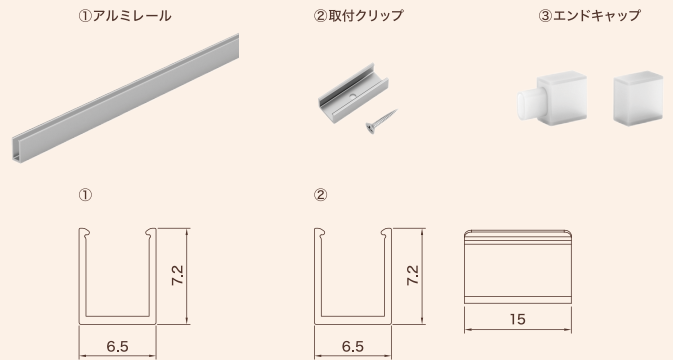

最小施工寸法

※図の寸法は温度性能を満たすために必要な最小寸法です。
 ※光の広がり別途ご考慮ください。
 ※施工の際は器具取付けが容易に行えるようにご配慮ください。

OPTION

Frosted MINI (フロステッド ミニ)

Frosted TINI (フロステッド ティニ)

Frosted SINI (フロステッド シニ)

Frosted UNI (フロステッド ユニ)

OT30/100-242/24 調光電源ユニット