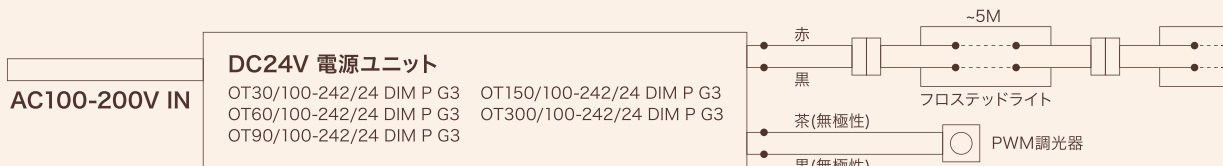

フロステッドシリーズ 結線図

ブライトライト株式会社

〒101-0052 東京都千代田区神田小川町1-3-1 NBF小川町ビルディング10F TEL: 03-3518-4761 FAX: 03-3518-4760 <http://www.bright.co.jp/>

●改良のため、商品の仕様・外観、サイズ等は予告無しに変更することがありますのでご了承ください。
●本カタログ掲載の画像、文章の無断転載を禁じます。●商品の色は印刷の具合で実物の色と若干異なる場合があります。