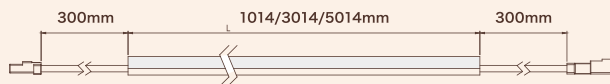

※1mあたり

軒下仕様 製品本体:IP68 / コネクタ部分:IP67 コネクタ径 最大 W7×H8.1mm
 最大連結長さ 12m(コネクタ含む) カットピッチ 41.67mm
 最小曲径 150mm

オプション

LLFA-ALMF-Mini アルミレール(W1000×D12.4×H12.9mm)
 LLFA-PC-Mini クリアレール(W1000×D12.5×H14.6mm)
 LLFA-CLIP-Mini 取付けクリップ
 LLFA-END-Mini エンドキャップ
 推奨品 接着剤(セメダイン スーパーXG)

最小施工寸法

※図の寸法は温度性能を満たすために必要な最小寸法です。
 ※光の広がりも別途ご確認ください。
 ※施工の際は器具取付けが容易に行えるようにご配慮ください。

三面
発光

曲げ
方向

Frosted SINI (フロステッド シニ)

2700K

3000K

・通常在庫商品・その他色温度の特注対応可能

Ra>90 屋内外兼用 各種調光対応 電源別置 DC24V

品番 [LLFSINI-1-〇〇] LLFSINI-長さ(m)-色温度(K)
 [LLFSINI-3-〇〇] 〇〇=27(2700K),30(3000K)
 [LLFSINI-5-〇〇]

消費電力 8W

器具光束 2700K:448lm / 3000K:462lm

※1mあたり

軒下仕様 製品本体:IP68 / コネクタ部分:IP67 コネクタ径 最大 W7×H8.1mm
 最大連結長さ 5m(コネクタ含む) カットピッチ 50mm
 最小曲径 60mm

オプション

LLFA-ALMF-Sini アルミレール(W1000×D8.9×H13.2mm)
 LLFA-ALMF-Sini FLEXIBLE アルミフレキシブルレール(W500×D8.5×H12mm)
 LLFA-CLIP-Sini 取付けクリップ
 LLFA-END-Sini エンドキャップ
 推奨品 接着剤(セメダイン スーパーXG)

最小施工寸法

※図の寸法は温度性能を満たすために必要な最小寸法です。
 ※光の広がりも別途ご確認ください。
 ※施工の際は器具取付けが容易に行えるようにご配慮ください。