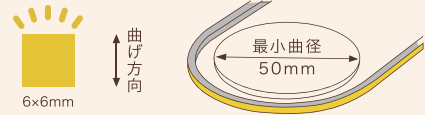

Frosted TINI (フロステッド ティニ)

2700K

3000K

・通常在庫商品・その他色温度の特注対応可能

Ra>90 屋内専用 各種調光対応 電源別置 DC24V

品番 [LLFTINI-1-〇〇] LLFTINI-長さ(m)-色温度(K)
[LLFTINI-5-〇〇] 〇〇=27(2700K),30(3000K)

消費電力 6W
器具光束 2700K:416lm / 3000K:452lm ※1mあたり

軒下仕様 製品本体:IP44 / コネクタ部分:IP20 コネクタ径 最大 W7.5×H6mm
最大連結長さ 5m(コネクタ含む) カットピッチ 25mm
最小曲径 50mm

オプション

LLFA-ALMF-Tini アルミレール(W1000×D8.5×H6.1mm)
LLFA-CLIP-Tini 取付けクリップ
LLFA-END-Tini エンドキャップ
推奨品 接着剤(セメダイン スーパーXG)

最小施工寸法

※図の寸法は温度性能を満たすために必要な最小寸法です。
※光の広がり別途ご考慮ください。
※施工の際は器具取付けが容易に行えるようにご配慮ください。

Frosted UNI (フロステッド ユニ)

2700K

3000K

・通常在庫商品・その他色温度の特注対応可能

Ra>90 屋内専用 各種調光対応 電源別置 DC24V

品番 [LLFUNI-1-〇〇] LLFUNI-長さ(m)-色温度(K)
[LLFUNI-5-〇〇] 〇〇=27(2700K),30(3000K)

消費電力 6W
器具光束 2700K:160lm / 3000K:165lm ※1mあたり

軒下仕様 製品本体:IP44 / コネクタ部分:IP20 コネクタ径 最大 W7.5×H6mm
最大連結長さ 5m(コネクタ含む) カットピッチ 50mm
最小曲径 30mm

オプション

LLFA-ALMF-Uni アルミレール(W1000×D6.5×H7.2mm)
LLFA-CLIP-Uni 取付けクリップ
LLFA-END-Uni エンドキャップ
推奨品 接着剤(セメダイン スーパーXG)

最小施工寸法

※図の寸法は温度性能を満たすために必要な最小寸法です。
※光の広がり別途ご考慮ください。
※施工の際は器具取付けが容易に行えるようにご配慮ください。