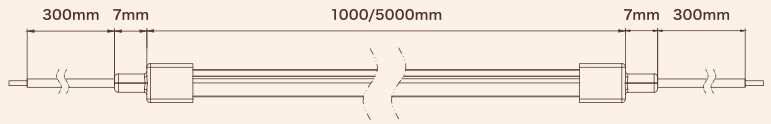

Frosted TINI (フロステッド ティニ)

2700K

3000K

・通常在庫商品・その他色温度の特注対応可能

Ra>90 屋内専用 各種調光対応 電源別置 DC24V

品番 [LLFTINI-1-〇〇] LLFTINI-長さ(m)-色温度(K)
[LLFTINI-5-〇〇] 〇〇=27(2700K),30(3000K)

消費電力 6W
器具光束 2700K:416lm / 3000K:452lm ※1mあたり

軒下仕様 製品本体:IP44 / コネクタ部分:IP20 コネクタ径 最大 W7.5×H6mm
最大連結長さ 5m(コネクタ含む) カットピッチ 25mm
最小曲径 50mm

オプション

LLFA-ALMF-Tini アルミレール(W1000×D8.5×H6.1mm)
LLFA-CLIP-Tini 取付けクリップ
LLFA-END-Tini エンドキャップ
推奨品 接着剤(セメダイン スーパーXG)

最小施工寸法

※図の寸法は温度性能を満たすために必要な最小寸法です。
※光の広がり別途ご考慮ください。
※施工の際は器具取付けが容易に行えるようにご配慮ください。

Frosted UNI (フロステッド ユニ)

2700K

3000K

・通常在庫商品・その他色温度の特注対応可能

Ra>90 屋内専用 各種調光対応 電源別置 DC24V

品番 [LLFUNI-1-〇〇] LLFUNI-長さ(m)-色温度(K)
[LLFUNI-5-〇〇] 〇〇=27(2700K),30(3000K)

消費電力 6W
器具光束 2700K:160lm / 3000K:165lm ※1mあたり

軒下仕様 製品本体:IP44 / コネクタ部分:IP20 コネクタ径 最大 W7.5×H6mm
最大連結長さ 5m(コネクタ含む) カットピッチ 50mm
最小曲径 30mm

オプション

LLFA-ALMF-Uni アルミレール(W1000×D6.5×H7.2mm)
LLFA-CLIP-Uni 取付けクリップ
LLFA-END-Uni エンドキャップ
推奨品 接着剤(セメダイン スーパーXG)

最小施工寸法

※図の寸法は温度性能を満たすために必要な最小寸法です。
※光の広がり別途ご考慮ください。
※施工の際は器具取付けが容易に行えるようにご配慮ください。