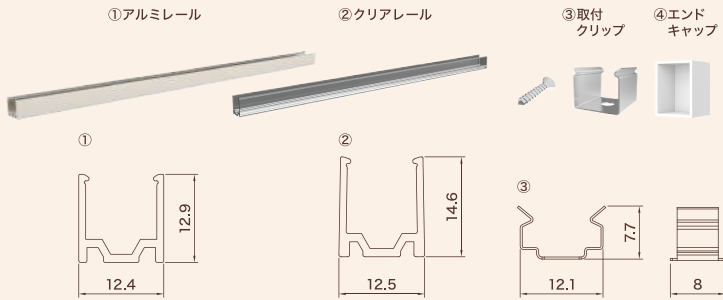

消費電力 6W
 器具光束 2700K:160lm / 3000K:165lm ※1mあたり

軒下仕様 製品本体:IP44 / コネクタ部分:IP20 コネクタ径 最大 W7.5×H6mm
 最大連結長さ 5m(コネクタ含む) カットピッチ 50mm
 最小曲径 30mm

オプション

LLFA-ALMF-Uni アルミレール(W1000×D6.5×H7.2mm)
 LLFA-CLIP-Uni 取付けクリップ
 LLFA-END-Uni エンドキャップ
 推奨品 接着剤(セメダイン スーパーXG)

最小施工寸法

※図の寸法は温度性能を満たすために必要な最小寸法です。
 ※光の広がり別途ご考慮ください。
 ※施工の際は器具取付けが容易に行えるようにご配慮ください。

OPTION

Frosted MINI (フロステッド ミニ)

Frosted TINI (フロステッド ティニ)

Frosted SINI (フロステッド シニ)

Frosted UNI (フロステッド ユニ)

OT30/100-242/24 調光電源ユニット