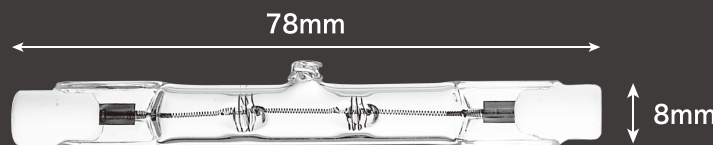

両口金形ハロゲンランプ(100~500W)

ALEG J ハロゲンランプシリーズ

屋外用センサーライトや投光器、屋外看板や建物の壁面照明に

100W/S,150W/S

150W,200W,250W,
300W,500W

品番	電圧 (V)	消費電力 (W)	全光束 (Lm)	口金	色温度 (K)	寿命 (h)
J110V100W/S 78mm	110	100	1650	R7s	2900	2000
J110V150W/S 78mm	110	150	2600	R7s	2900	2000
J110V150W 118mm	110	150	2600	R7s	2900	2000
J110V200W 118mm	110	200	3200	R7s	2900	2000
J110V250W 118mm	110	250	4000	R7s	2900	2000
J110V300W 118mm	110	300	5000	R7s	2900	2000
J110V500W 118mm	110	500	9500	R7s	2900	2000