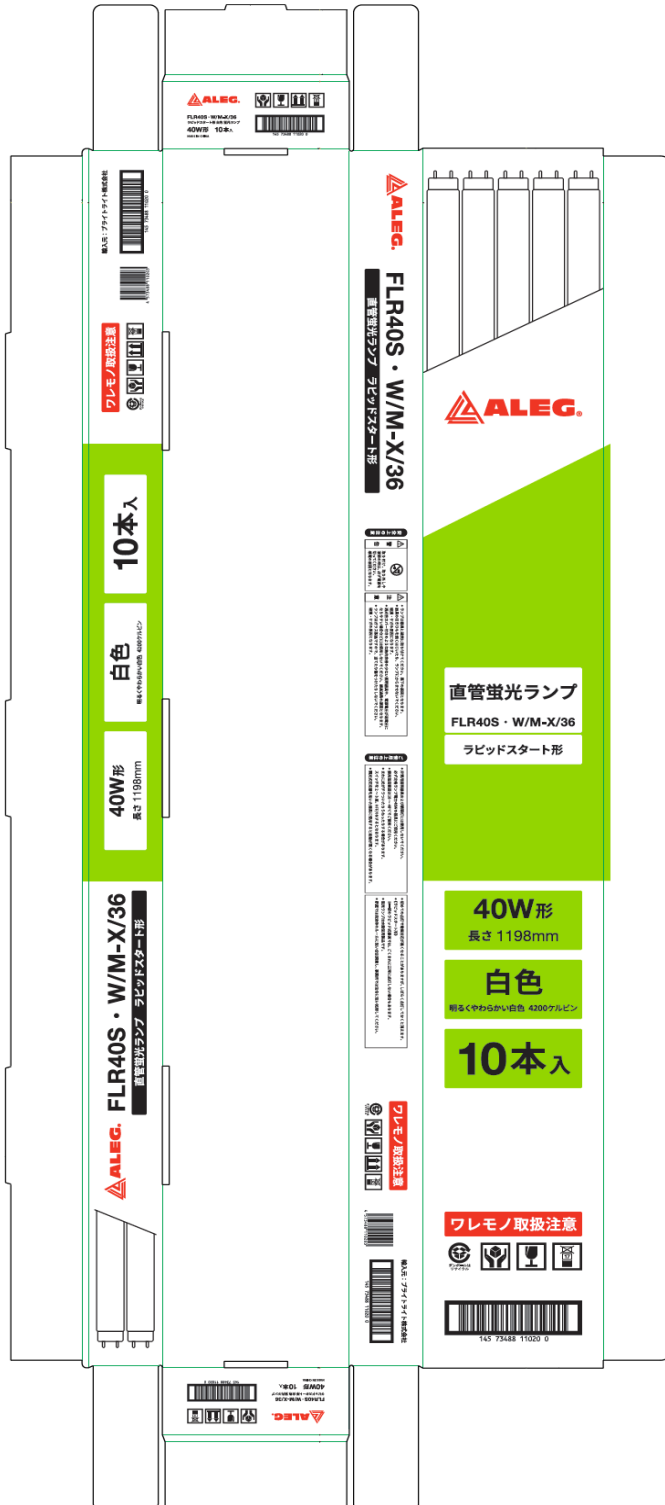

# 仕様書

商品名 ラピッドスタート形 白色直管蛍光ランプ  
ブランド   
形式 FLR40S・W/M-X/36  
生産国 中国  
外観寸法 図-1参照

図-1 (単位:mm)

口金 G13  
重量 205±10(g)  
定格ランプ電力 36×1.05+0.5 (W) ⇒38.3(W) 最大値  
\* JIS C 7617-2:2009 1.5.5 b)  
定格ランプ電流 0.440(A)  
全光束 2800(Lm)  
色温度 4200(K)  
平均寿命 12,000時間  
平均演色評価指数 Ra=72  
水銀含有量 10mg以下

## ロットナンバー

表示場所 ランプのガラス管表面端部の

ランプ形式などの表示ヶ所  
右下にスタンプで印字

意味 D:2019年、E:2020年…

\*IとOは使用しない。

数字(1~12):月

(例) D12⇒ 2019年12月生産分

## バーコード

ITF(10本入箱)

145 73488 11020 0

# 仕様書

梱包形態 表面3色印刷  
10本入り

形式 FLR40S・W/M-X/36

個装箱デザイン

FLR40S・W/M-X/36

T10 outer carton size: 1218 (L)x 175 (W)x 68(H)mm

31 Jan 2023

仕様書