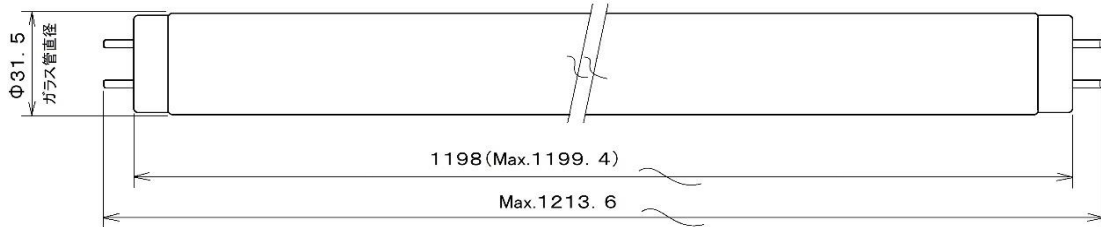

# 仕様書

商品名 ラピッドスタート形 白色直管蛍光ランプ  
ブランド   
形式 FLR40S・W/M-X/36  
生産国 中国  
外観寸法 図-1参照

図-1 (単位:mm)

口金 G13  
重量 205±10(g)  
定格ランプ電力 36×1.05+0.5 (W) ⇒38.3(W) 最大値  
\* JIS C 7617-2:2009 1.5.5 b)  
定格ランプ電流 0.440(A)  
全光束 2800(Lm)  
色温度 4200(K)  
平均寿命 12,000時間  
平均演色評価指数 Ra=72  
水銀含有量 10mg以下

## ロットナンバー

表示場所 ランプのガラス管表面端部の

ランプ形式などの表示ヶ所  
右下にスタンプで印字

意味 D:2019年、E:2020年…

\*IとOは使用しない。

数字(1~12):月

(例) D12⇒ 2019年12月生産分