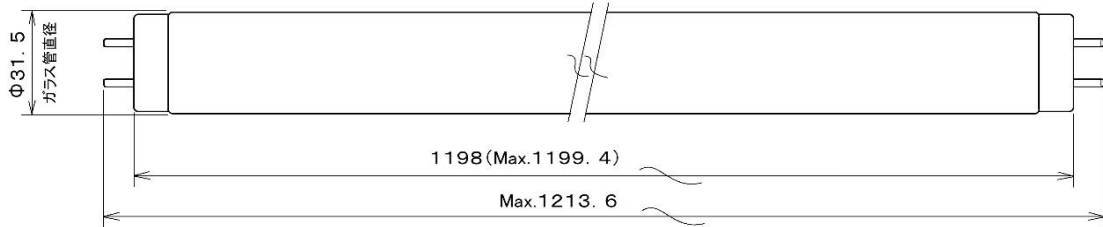

仕様書

商品名 ラピッドスタート形 白色直管蛍光ランプ
ブランド
形式 FLR40S・EX-N/M-X/36
生産国 中国
外観寸法 図-1参照

図-1 (単位:mm)

口金 G13
重量 205±10(g)
定格ランプ電力 36×1.05+0.5(W) ⇒38.3(W) 最大値
* JIS C 7617-2:2009 1.5.5 b)
定格ランプ電流 0.440(A)
全光束 3450(Lm)
色温度 5000(K)
平均寿命 12,000時間
平均演色評価指数 Ra=84
水銀含有量 3mg以下
*(JIS C7601)に対応
ランプマーキング

ロットナンバー

表示場所 ランプのガラス管表面端部の

ランプ形式などの表示ヶ所

右下にスタンプで印字

意味 D:2019年、E:2020年…

*IとOは使用しない。

数字(1~12):月

(例) D12⇒ 2019年12月生産分

ALEG® 40形 (Hg) (PS E) 3波長
FLR40SEX-N/M-X/36 E01
昼白色 ラピッドスタート形 36ワット

* 印刷色 : 黒色

バーコード

JAN

ITF(10本入箱)