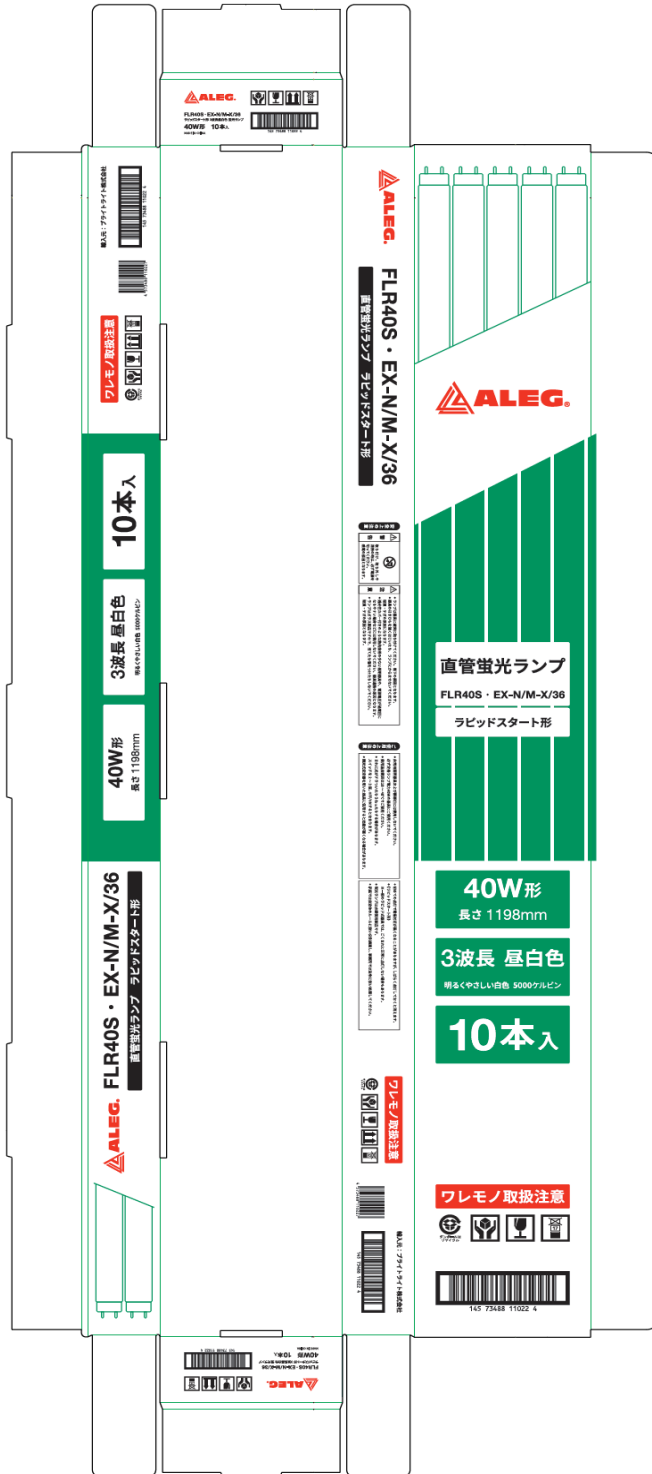

## ロットナンバー

表示場所 ランプのガラス管表面端部の

ランプ形式などの表示ヶ所

右下にスタンプで印字

意味 D:2019年、E:2020年…

\*IとOは使用しない。

数字(1~12):月

(例) D12⇒ 2019年12月生産分

**ALEG**<sup>®</sup> 40形 (Hg) (PS E) 3波長  
FLR40SEX-N/M-X/36 E01  
昼白色 ラピッドスタート形 36ワット

\* 印刷色 : 黒色

バーコード

JAN

ITF(10本入箱)

145 73488 11022 4

# 仕様書

梱包形態 表面3色印刷  
10本入り

形式 FLR40S・EX-N/M-X/36

個装箱デザイン

FLR40S・EX-N/M-X/36

T10 inner carton size: 1218 (L)x 175 (W)x 68(H)mm

17 Nov 2022

# 仕様書

スリーブ

■ DIC565 ■ BLACK

500MM

Technical drawing of a sleeve with dimensions: 10MM (width), 32MM (spacing between logos), and 500MM (total length). The drawing shows a repeating pattern of the AIEG logo (a triangle with 'AIEG' inside) in red on a white background.