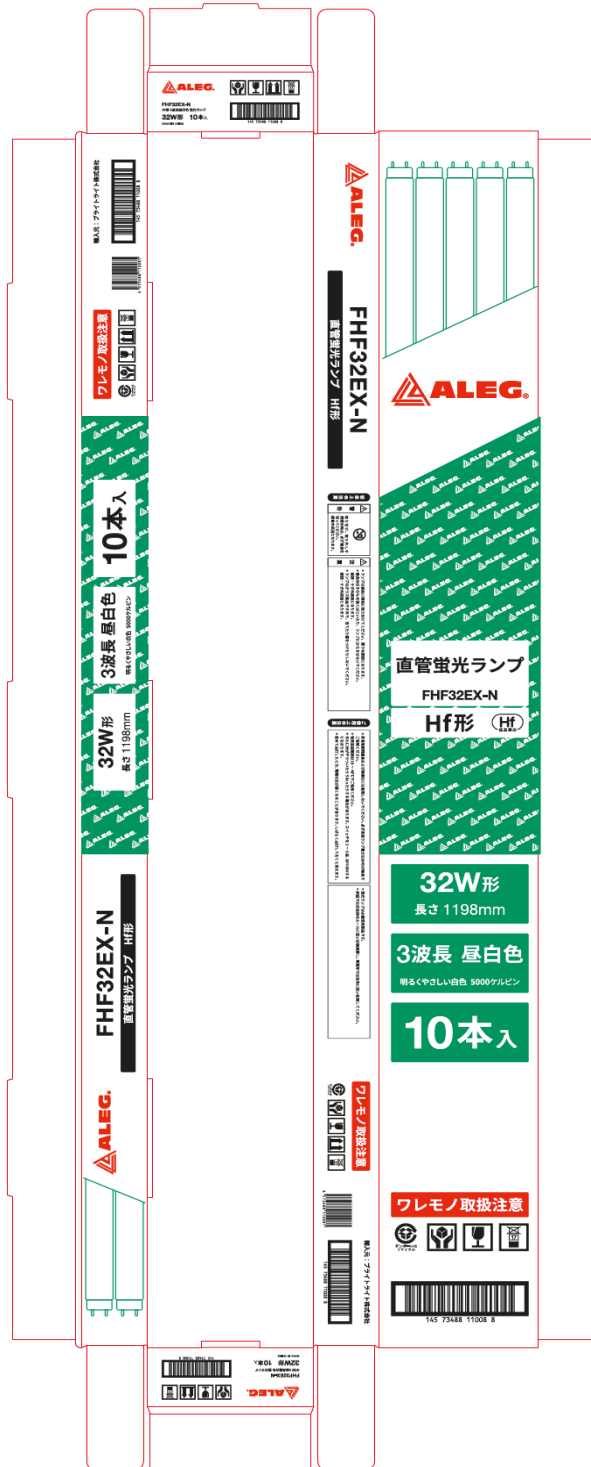

*(JIS C7601)に対応

ランプマーキング

ALEG[®] 32形 (Hg) (PSE) (Hf) 器具専用
FHF32EX-N
3波長 昼白色 Hf形 32ワット D12

ロットナンバー

表示場所 ランプのガラス管表面端部の
ランプ形式などの表示ヶ所
右下にスタンプで印字

意味 D:2019年、E:2020年...

*IとOは使用しない。

数字(1~12):月

(例) D12⇒ 2019年12月生産分

* 印刷色 : 黒色

バーコード

JAN

ITF(10本入箱)

仕様書

梱包形態 表面3色印刷
10本入り

形式 FHF32EX-N

個装箱デザイン

T8 carton: 内長1218mm x 内寛150mm x 内高60mm
T8 carton(inside volume : 1218mm L x 150mm W x 60mm H
5 SEP 2022

仕様書

スリーブ

ALEG FHF32EX-N 5 SEP 2022

■ DIC565 ■ BLACK

500mm

27.5mm	
27.5mm	
27.5mm	
25mm	