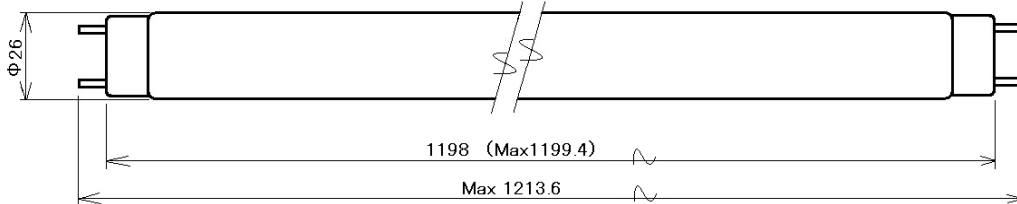

仕様書

商品名	Hf形 3波長 昼白色直管蛍光ランプ
ブランド	
形式	FHF32EX-N
生産国	中国
外観寸法	図-1参照

図-1 (単位:mm)