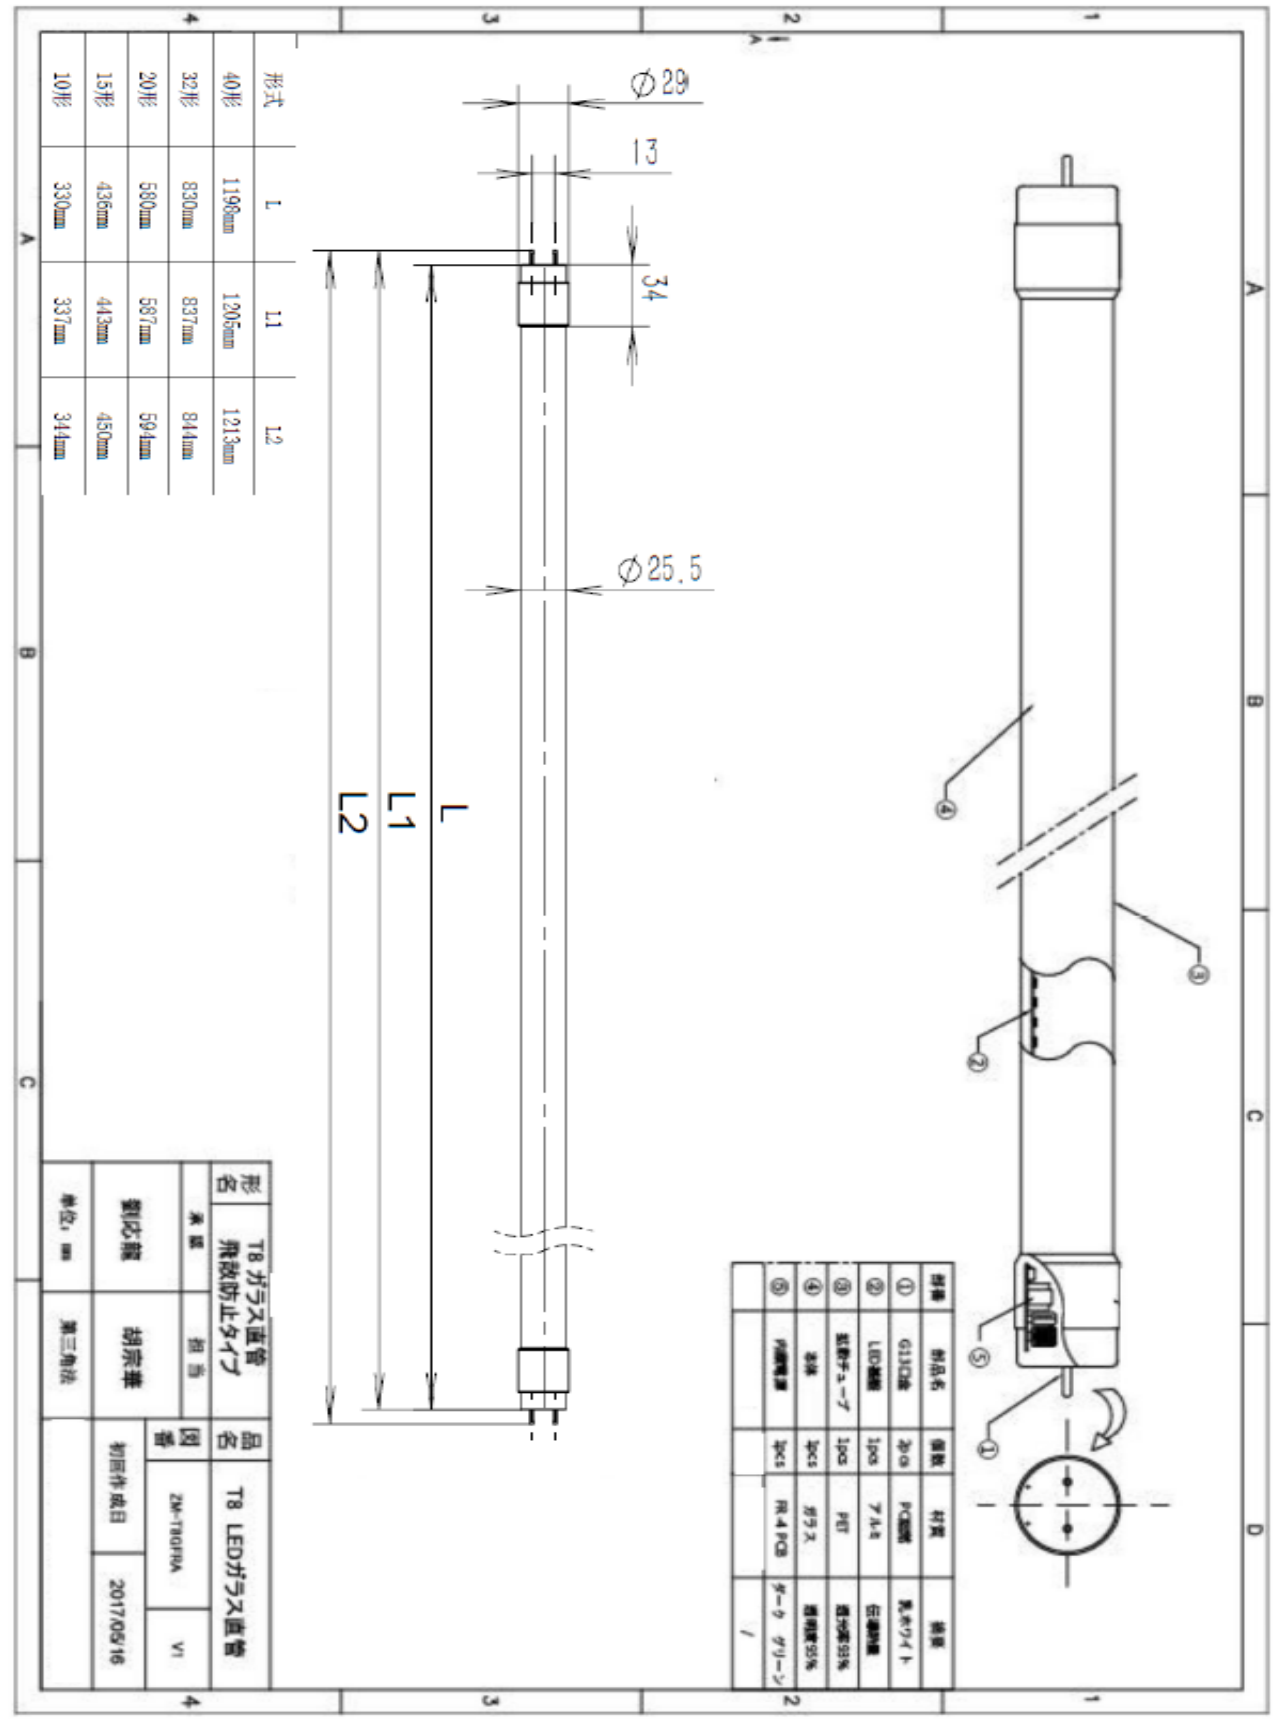

製品納入仕様書

型式: LDFL20-7L、LDFL20-7N、LDFL20-7D

仕様書 No

制定日: 2018年1月5日

承認	承認	作成

1.適用範囲

本仕様書は、G13 口金直管形 LED ランプ(2700K、5000K、6500/ 7W)
1200mm 電源内蔵タイプ ALEG 仕様に適用します。

2.仕様概略

	項目	仕様内容		
2-2	形式	LDFL20-7L	LDFL20-7N	LDFL20-7D
2-3	種別	G13 口金 直管形 LED ランプ 580mm 電源内蔵タイプ		
2-4	重量	145g		
2-5	寸法	φ 25.5 x L580mm (口金部 (Pin) 含まず)		
2-6	使用温度範囲	-25 ~ 50 °C		
2-8	保存温度範囲	-10 ~ 50 °C		
2-9	定格寿命	40,000h		

	項目	
3-1	入力電圧範囲	100 ~ 264 Vac
3-2	定格入力電圧	100 ~ 240 Vac (50/60Hz 共用)
3-3	定格入力電流	0.8 A
3-4	消費電力	7W
3-5	口金	G13
3-6	給電方式	AC 直結片側入力
3-7	AC/DC 電源	製品内蔵

	項目	LDFL20-7L	LDFL20-7N	LDFL20-7D
4-1	光束	910lm	980lm	
4-2	発光効率	130lm/W	140lm/W	
4-3	色温度	2700K	5000K	6500K
4-4	演色性	Ra: ≥ 80		
4-5	配光角度	>200°		
4-6	製品寿命	40,000 h (Ta:30°C)		
4-7	実装 LED	Samsung 社製		

3.寸法図

4.配光特性

5.製品マーキング

6.梱包仕様

No.	品名	サイズ	備考
1	外箱	1250×210×185mm	5x4 pcs
2	包装表示		(現品内容)

10.表示内容

- | | | |
|-----------|------------|----------|
| 1. 製品名 | 1. 製造国 | 1. ブランド名 |
| 2. 品番 | 2. UPC コード | |
| 3. lot 番号 | | |
| 4. 梱包番号 | | |
| 5. 梱包数量 | | |
| 6. 重量 | | |