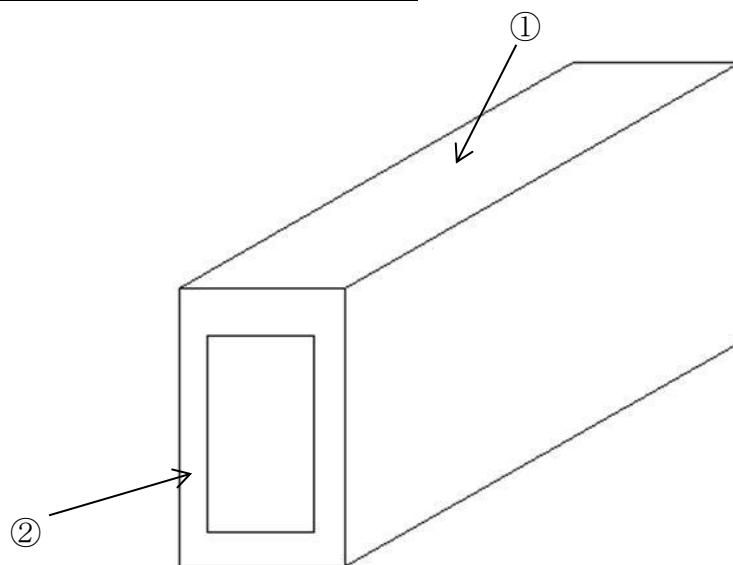

3.寸法図

4.配光特性

5.製品マーキング

6.梱包仕様

No.	品名	サイズ	備考
1	外箱	1250×210×185mm	5x4 pcs
2	包装表示		(現品内容)

10.表示内容

- | | | |
|-----------|------------|----------|
| 1. 製品名 | 1. 製造国 | 1. ブランド名 |
| 2. 品番 | 2. UPC コード | |
| 3. lot 番号 | | |
| 4. 梱包番号 | | |
| 5. 梱包数量 | | |
| 6. 重量 | | |