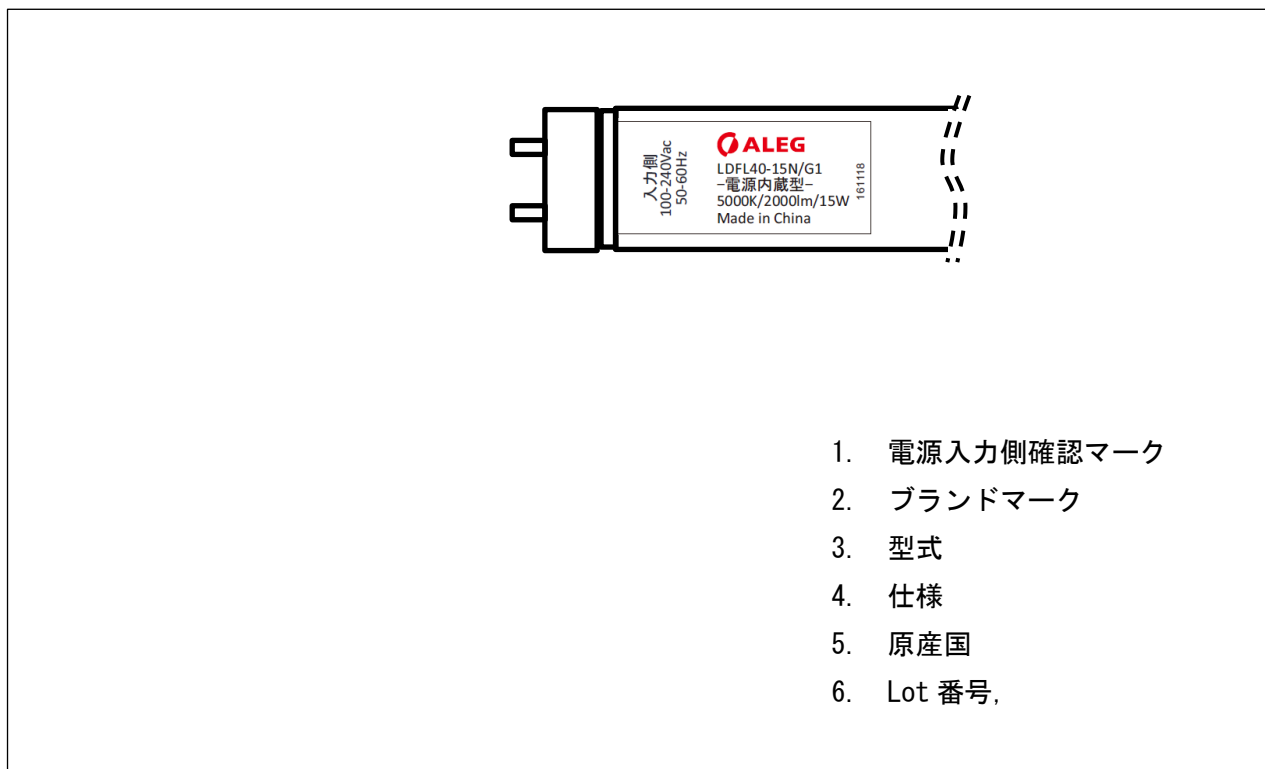

製品納入仕様書

型式: LDFL20-7L、LDFL20-7N、LDFL20-7D

仕様書 No

制定日: 2018年1月5日

承認	承認	作成

1.適用範囲

本仕様書は、G13 口金直管形 LED ランプ(2700K、5000K、6500/ 7W)
1200mm 電源内蔵タイプ ALEG 仕様に適用します。

2.仕様概略

	項目	仕様内容		
2-2	形式	LDFL20-7L	LDFL20-7N	LDFL20-7D
2-3	種別	G13 口金 直管形 LED ランプ 580mm 電源内蔵タイプ		
2-4	重量	145g		
2-5	寸法	φ 25.5 x L580mm (口金部 (Pin) 含まず)		
2-6	使用温度範囲	-25 ~ 50 °C		
2-8	保存温度範囲	-10 ~ 50 °C		
2-9	定格寿命	40,000h		

	項目	
3-1	入力電圧範囲	100 ~ 264 Vac
3-2	定格入力電圧	100 ~ 240 Vac (50/60Hz 共用)
3-3	定格入力電流	0.8 A
3-4	消費電力	7W
3-5	口金	G13
3-6	給電方式	AC 直結片側入力
3-7	AC/DC 電源	製品内蔵

	項目	LDFL20-7L	LDFL20-7N	LDFL20-7D
4-1	光束	910lm	980lm	
4-2	発光効率	130lm/W	140lm/W	
4-3	色温度	2700K	5000K	6500K
4-4	演色性	Ra: ≥ 80		
4-5	配光角度	>200°		
4-6	製品寿命	40,000 h (Ta:30°C)		
4-7	実装 LED	Samsung 社製		

3.寸法図

4.配光特性

5.製品マーキング

6.梱包仕様

No.	品名	サイズ	備考
1	外箱	1250×210×185mm	5x4 pcs
2	包装表示		(現品内容)

10.表示内容

- | | | |
|-----------|------------|----------|
| 1. 製品名 | 1. 製造国 | 1. ブランド名 |
| 2. 品番 | 2. UPC コード | |
| 3. lot 番号 | | |
| 4. 梱包番号 | | |
| 5. 梱包数量 | | |
| 6. 重量 | | |