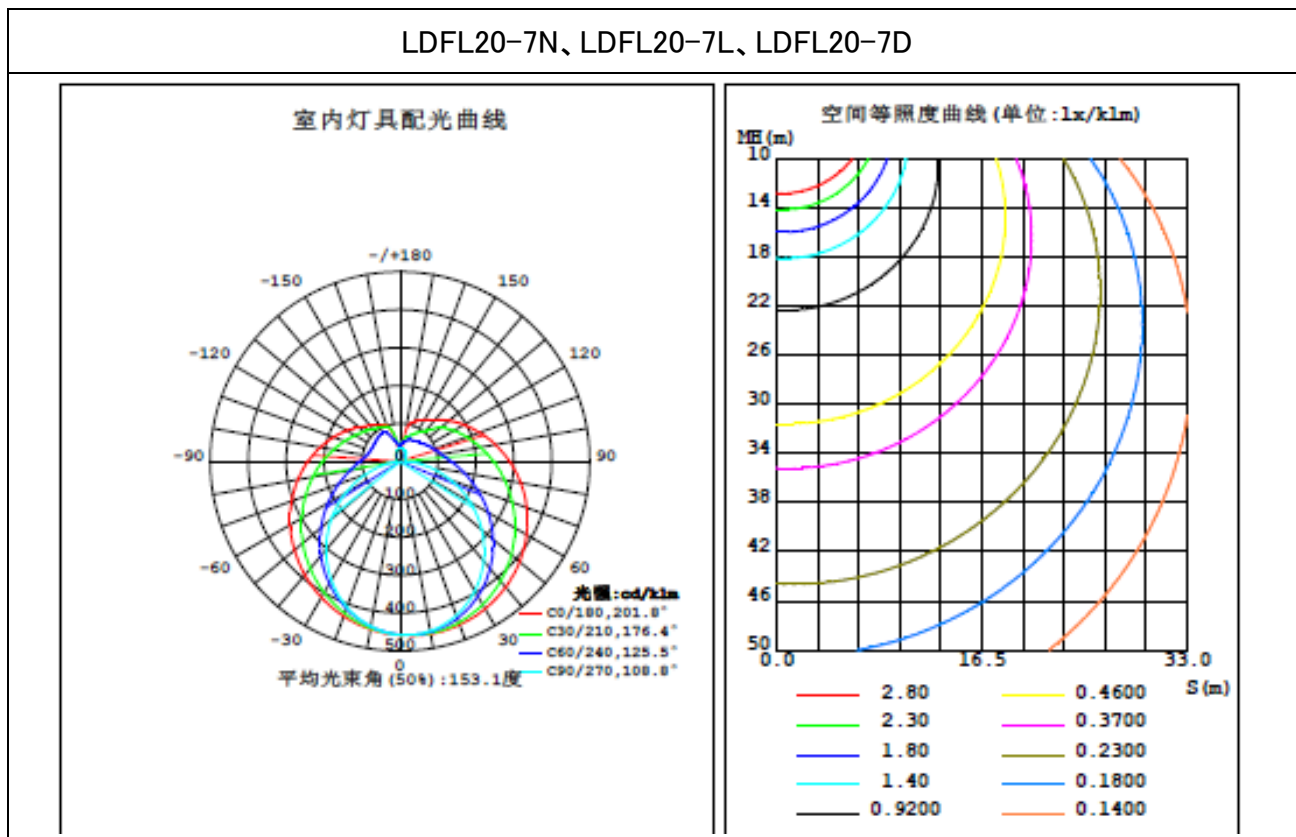

製品納入仕様書

型式: LDFL20-7L、LDFL20-7N、LDFL20-7D

仕様書 No

制定日: 2018年1月5日

承認	承認	作成

1.適用範囲

本仕様書は、G13 口金直管形 LED ランプ(2700K、5000K、6500/ 7W)
1200mm 電源内蔵タイプ ALEG 仕様に適用します。

2.仕様概略

	項目	仕様内容		
2-2	形式	LDFL20-7L	LDFL20-7N	LDFL20-7D
2-3	種別	G13 口金 直管形 LED ランプ 580mm 電源内蔵タイプ		
2-4	重量	145g		
2-5	寸法	φ 25.5 x L580mm (口金部 (Pin) 含まず)		
2-6	使用温度範囲	-25 ~ 50 °C		
2-8	保存温度範囲	-10 ~ 50 °C		
2-9	定格寿命	40,000h		

	項目	
3-1	入力電圧範囲	100 ~ 264 Vac
3-2	定格入力電圧	100 ~ 240 Vac (50/60Hz 共用)
3-3	定格入力電流	0.8 A
3-4	消費電力	7W
3-5	口金	G13
3-6	給電方式	AC 直結片側入力
3-7	AC/DC 電源	製品内蔵

	項目	LDFL20-7L	LDFL20-7N	LDFL20-7D
4-1	光束	910lm	980lm	
4-2	発光効率	130lm/W	140lm/W	
4-3	色温度	2700K	5000K	6500K
4-4	演色性	Ra: ≥ 80		
4-5	配光角度	>200°		
4-6	製品寿命	40,000 h (Ta:30°C)		
4-7	実装 LED	Samsung 社製		

3.寸法図

4.配光特性

5.製品マーキング

6.梱包仕様

No.	品名	サイズ	備考
1	外箱	1250×210×185mm	5x4 pcs
2	包装表示		(現品内容)

10.表示内容

- | | | |
|-----------|------------|----------|
| 1. 製品名 | 1. 製造国 | 1. ブランド名 |
| 2. 品番 | 2. UPC コード | |
| 3. lot 番号 | | |
| 4. 梱包番号 | | |
| 5. 梱包数量 | | |
| 6. 重量 | | |