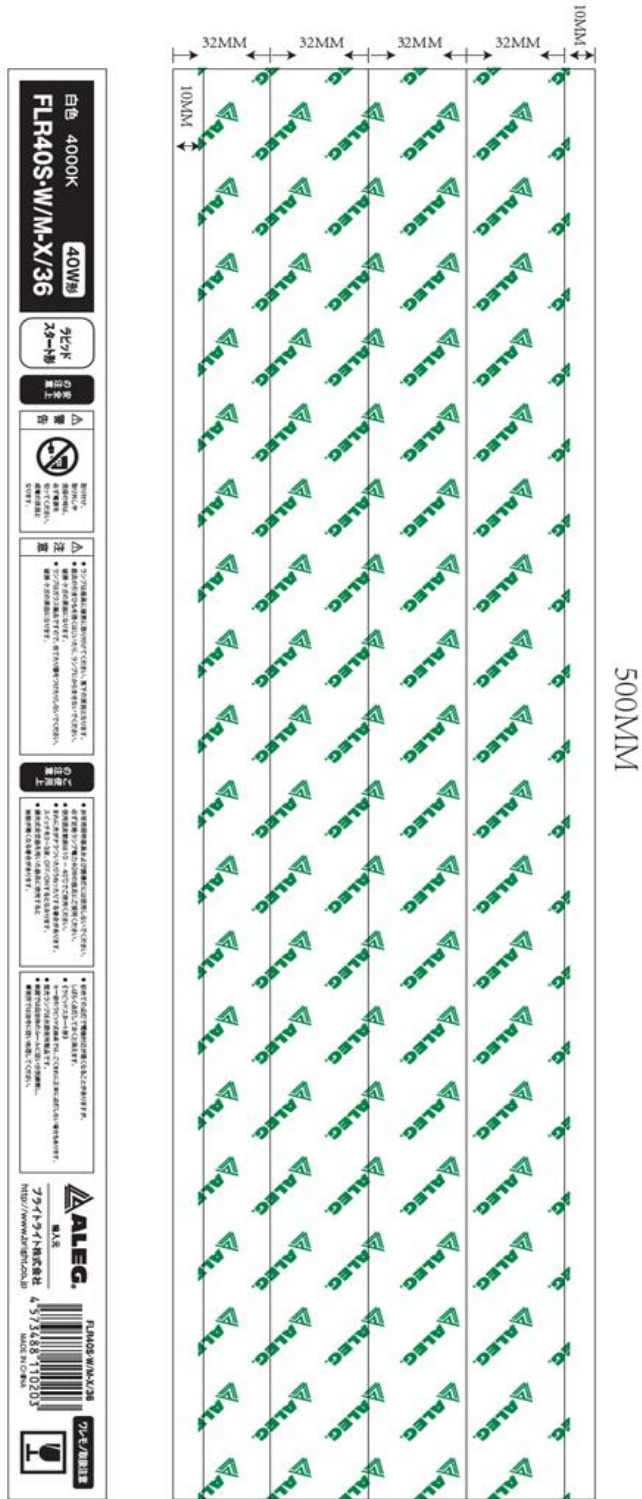

仕様書

スリーブ

■ DIC643 100% ■ BLACK

ブライトライト株式会社

東京都千代田区神田小川町1-3-1
NBF小川町ビルディング10F

作成

2020.4.1