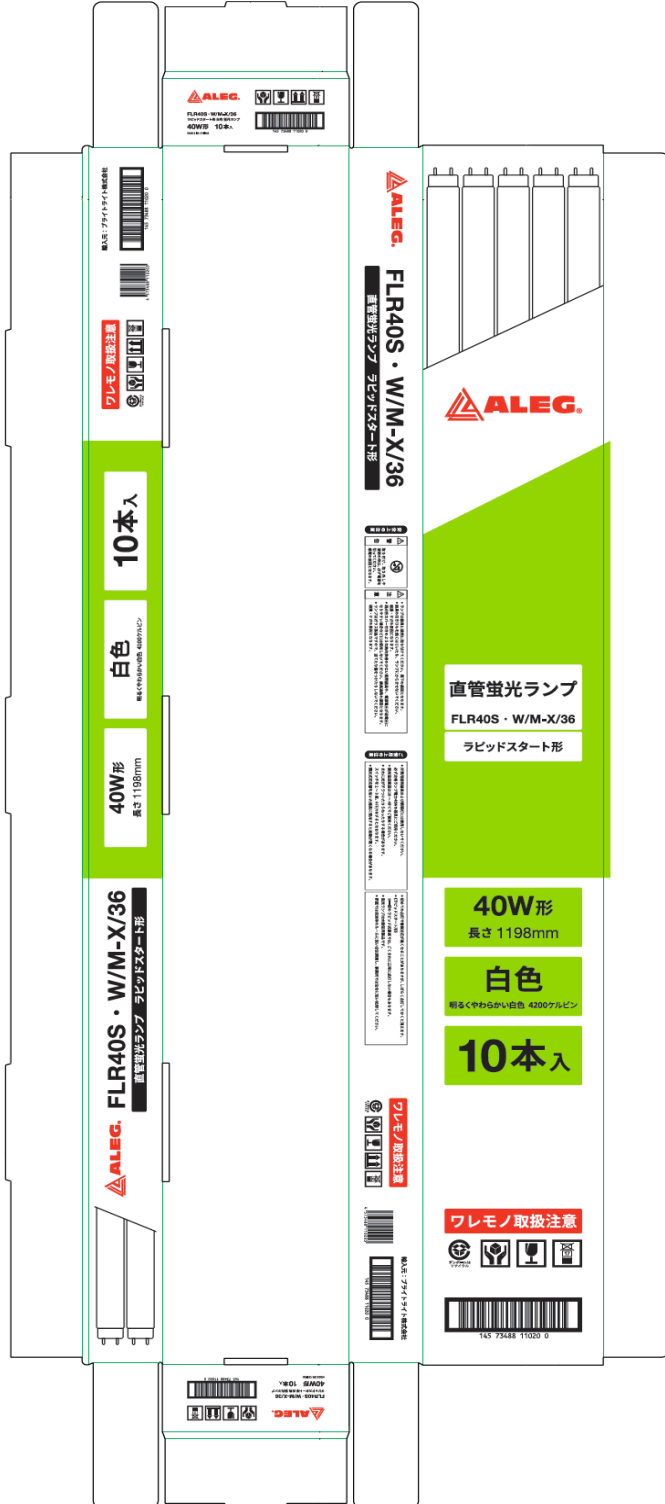

御中

納入仕様書

ラピッドスタート形 白色直管蛍光ランプ

ご承認印

ブライトライト株式会社

東京都千代田区神田小川町1-3-1
NBF小川町ビルディング10F

仕様書

商品名 ラピッドスタート形 白色直管蛍光ランプ
ブランド 
形式 FLR40S・W/M-X/36
生産国 中国
外観寸法 図-1参照

図-1 (単位:mm)

口金 G13
重量 220±10(g)
定格ランプ電力 36±1 (W)
定格ランプ電流 0.440(A)
全光束 2800(Lm)
色温度 4200(K)
平均寿命 12,000時間
平均演色評価指数 Ra=72
水銀含有量 10mg以下

ロットナンバー

表示場所 ランプのガラス管表面端部の
ランプ形式などの表示ヶ所
右下にスタンプで印字

意味 D:2019年、E:2020年…

*IとOは使用しない。

数字(1~12):月

(例) D12⇒ 2019年12月生産分

ランプマーキング

ALEG® 40形 (Hg) (PS E)
FLR40SW/M-X/36 E01
白色 ラピッドスタート形 36ワット

* 印刷色 : 黒色

バーコード

ITF(10本入箱)

145 73488 11020 0

仕様書

梱包形態 表面3色印刷
10本入り

形式 FLR40S・W/M-X/36

個装箱デザイン

FLR40S・W/M-X/36

T10 outer carton size: 1218 (L)x 175 (W)x 68(H)mm
31 Jan 2023

仕様書

スリーブ