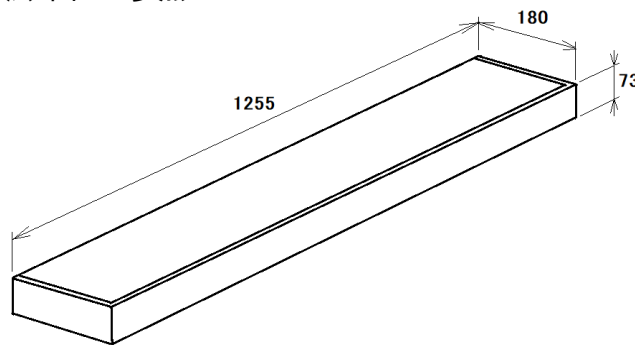

# 仕様書

商品名 ラピッドスタート形 白色直管蛍光ランプ  
ブランド ALEG (アレグ)  
形式 FLR40S・W/M-X/36  
生産国 中国  
外観寸法 図-1参照

図-1 (単位:mm)

口金 G13  
重量 220±10(g)  
定格ランプ電力 36±1(W)  
定格ランプ電流 0.440(A)  
全光束 2800(Lm)  
色温度 4200(K)  
平均演色評価指数 Ra=72  
平均寿命 12000時間  
水銀含有量 10mg以下  
梱包形態 10本入ダンボール箱  
表面3色印刷  
ダンボール箱の寸法:図-2参照

## ロットナンバー

表示場所 ランプのガラス管表面端部の  
ランプ形式などの表示ヶ所  
右下にスタンプで印字

意味 D:2019年、E:2020年…

\*IとOは使用しない。

数字(1~12):月

(例) D12⇒ 2019年12月生産分

図-2 (単位:mm)

バーコード