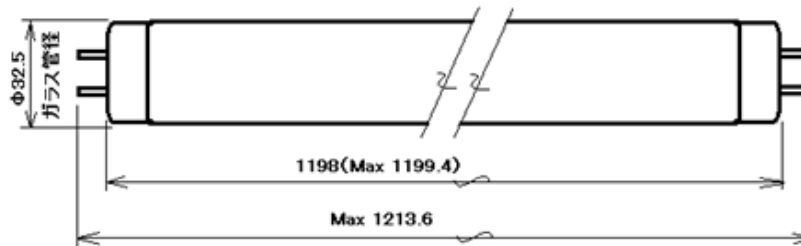

# 仕様書

商品名 ラピッドスタート形 白色直管蛍光ランプ  
ブランド ALEG (アレグ)  
形式 FLR40S・W/M-X/36  
生産国 中国  
外観寸法 図-1参照

図-1 (単位:mm)

口金 G13  
重量 220±10(g)  
定格ランプ電力 36±1(W)  
定格ランプ電流 0.440(A)  
全光束 2800(Lm)  
色温度 4200(K)  
平均演色評価指数 Ra=72  
平均寿命 12000時間  
水銀含有量 10mg以下  
梱包形態 10本入ダンボール箱  
表面3色印刷  
ダンボール箱の寸法:図-2参照

## ロットナンバー

表示場所 ランプのガラス管表面端部の  
ランプ形式などの表示ヶ所  
右下にスタンプで印字

意味 D:2019年、E:2020年…

\*IとOは使用しない。

数字(1~12):月

(例) D12⇒ 2019年12月生産分

図-2 (単位:mm)

バーコード