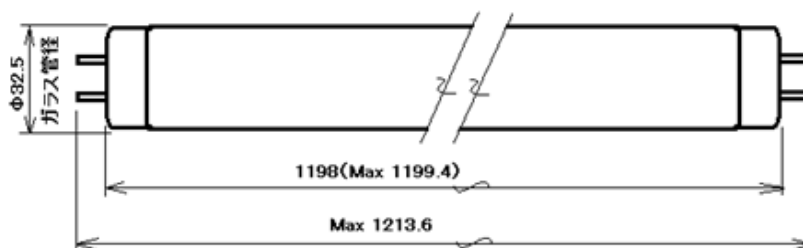

御中

納入仕様書

ラピッドスタート形 白色直管蛍光ランプ

ご承認印

ブライトライト株式会社

東京都千代田区神田小川町1-3-1
NBF小川町ビルディング10F

仕様書

商品名 ラピッドスタート形 白色直管蛍光ランプ
ブランド 
形式 FLR40S・W/M-X/36
生産国 中国
外観寸法 図-1参照

図-1 (単位:mm)

口金 G13
重量 220±10(g)
定格ランプ電力 36±1 (W)
定格ランプ電流 0.440(A)
全光束 2800(Lm)
色温度 4200(K)
平均寿命 12,000時間
平均演色評価指数 Ra=72
水銀含有量 10mg以下

ロットナンバー

表示場所 ランプのガラス管表面端部の
ランプ形式などの表示ヶ所
右下にスタンプで印字

意味 D:2019年、E:2020年…

*IとOは使用しない。