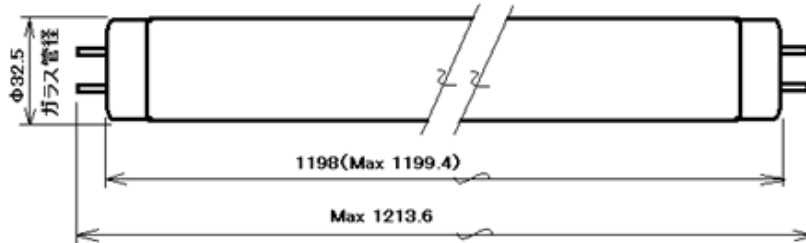

# 仕様書

商品名 ラピッドスタート形 白色直管蛍光ランプ  
ブランド **ALEG**  
形式 FLR40S・EX-N/M-X/36  
生産国 中国  
外観寸法 図-1参照

図-1 (単位:mm)

口金 G13  
重量 220±10(g)  
定格ランプ電力 36±1 (W)  
定格ランプ電流 0.440(A)  
全光束 3450(Lm)  
色温度 5000(K)  
平均寿命 12,000時間  
平均演色評価指数 Ra=84  
水銀含有量 3mg以下  
\*(JIS C7601)に対応  
ランプマーキング

## ロットナンバー

表示場所 ランプのガラス管表面端部の  
ランプ形式などの表示ヶ所  
右下にスタンプで印字

意味 D:2019年、E:2020年…

\*IとOは使用しない。

数字(1~12):月

(例) D12⇒ 2019年12月生産分

**ALEG**<sup>®</sup> 40形 (Hg) (PS E) 3波長  
FLR40SEX-N/M-X/36 E01  
昼白色 ラピッドスタート形 36ワット