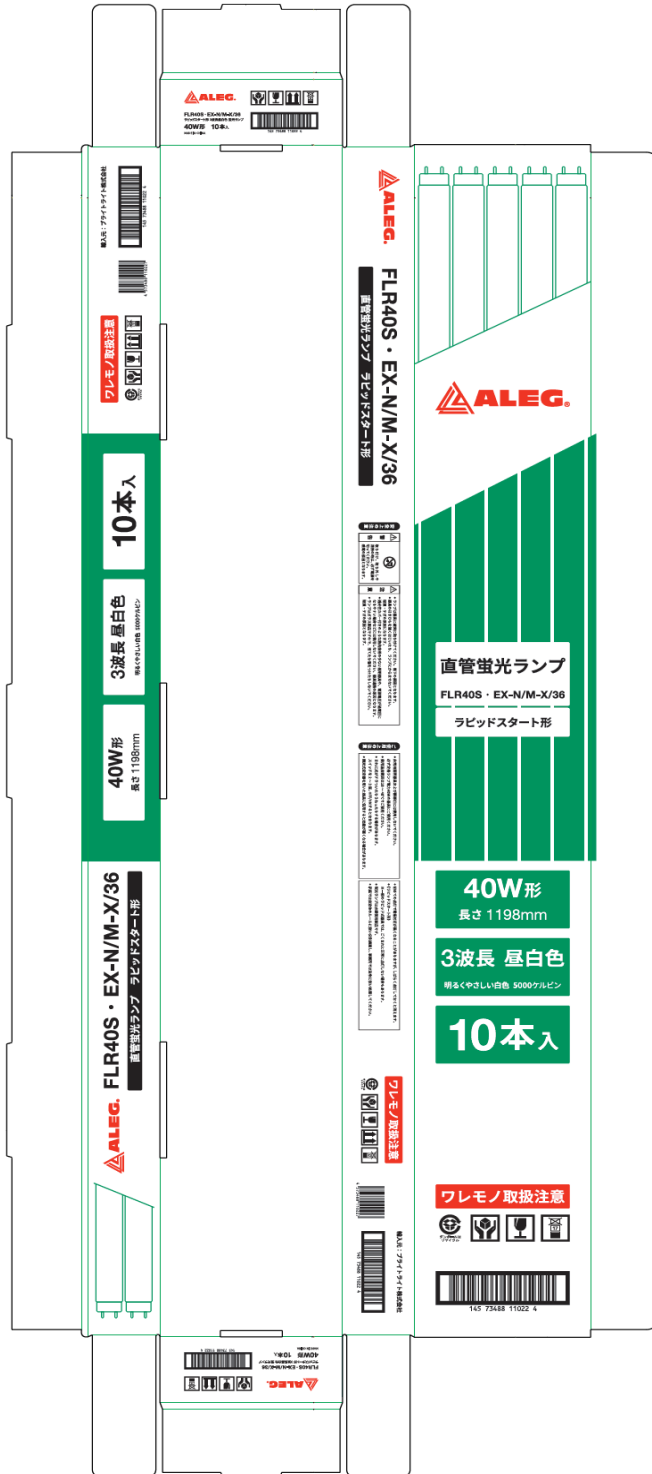

# 仕様書

商品名 ラピッドスタート形 白色直管蛍光ランプ  
ブランド **ALEG**  
形式 FLR40S・EX-N/M-X/36  
生産国 中国  
外観寸法 図-1参照

図-1 (単位:mm)

口金 G13  
重量 220±10(g)  
定格ランプ電力 36±1 (W)  
定格ランプ電流 0.440(A)  
全光束 3450(Lm)  
色温度 5000(K)  
平均寿命 12,000時間  
平均演色評価指数 Ra=84  
水銀含有量 3mg以下  
\*(JIS C7601)に対応  
ランプマーキング

## ロットナンバー

表示場所 ランプのガラス管表面端部の  
ランプ形式などの表示ヶ所  
右下にスタンプで印字

意味 D:2019年、E:2020年…

\*IとOは使用しない。

数字(1~12):月

(例) D12⇒ 2019年12月生産分

**ALEG**<sup>®</sup> 40形 (Hg) (PS E) 3波長  
FLR40SEX-N/M-X/36 E01  
昼白色 ラピッドスタート形 36ワット

\* 印刷色 : 黒色

バーコード

JAN

ITF(10本入箱)

145 73488 11022 4

# 仕様書

梱包形態 表面3色印刷  
10本入り

形式 FLR40S・EX-N/M-X/36

個装箱デザイン

FLR40S・EX-N/M-X/36

T10 inner carton size: 1218 (L)x 175 (W)x 68(H)mm

17 Nov 2022