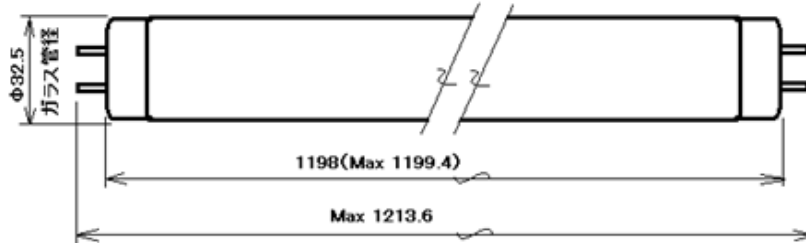

御中

納入仕様書

ラピッドスタート形 3波長 昼光色直管蛍光ランプ

ご承認印

ブライトライト株式会社

東京都千代田区神田小川町1-3-1
NBF小川町ビルディング10F

仕様書

商品名 ラピッドスタート形 白色直管蛍光ランプ
ブランド 
形式 FLR40S・EX-D/M-X/36
生産国 中国
外観寸法 図-1参照

図-1 (単位:mm)

口金 G13
重量 220±10(g)
定格ランプ電力 36±1 (W)
定格ランプ電流 0.440(A)
全光束 3240(Lm)
色温度 6500(K)
平均寿命 12,000時間
平均演色評価指数 Ra=84
水銀含有量 3mg以下

*(JIS C7601)に対応

ランプマーキング

ALEG® 40形 (Hg) (PS E) 3波長
FLR40SEX-D/M-X/36 E01
昼光色 ラピッドスタート形 36ワット