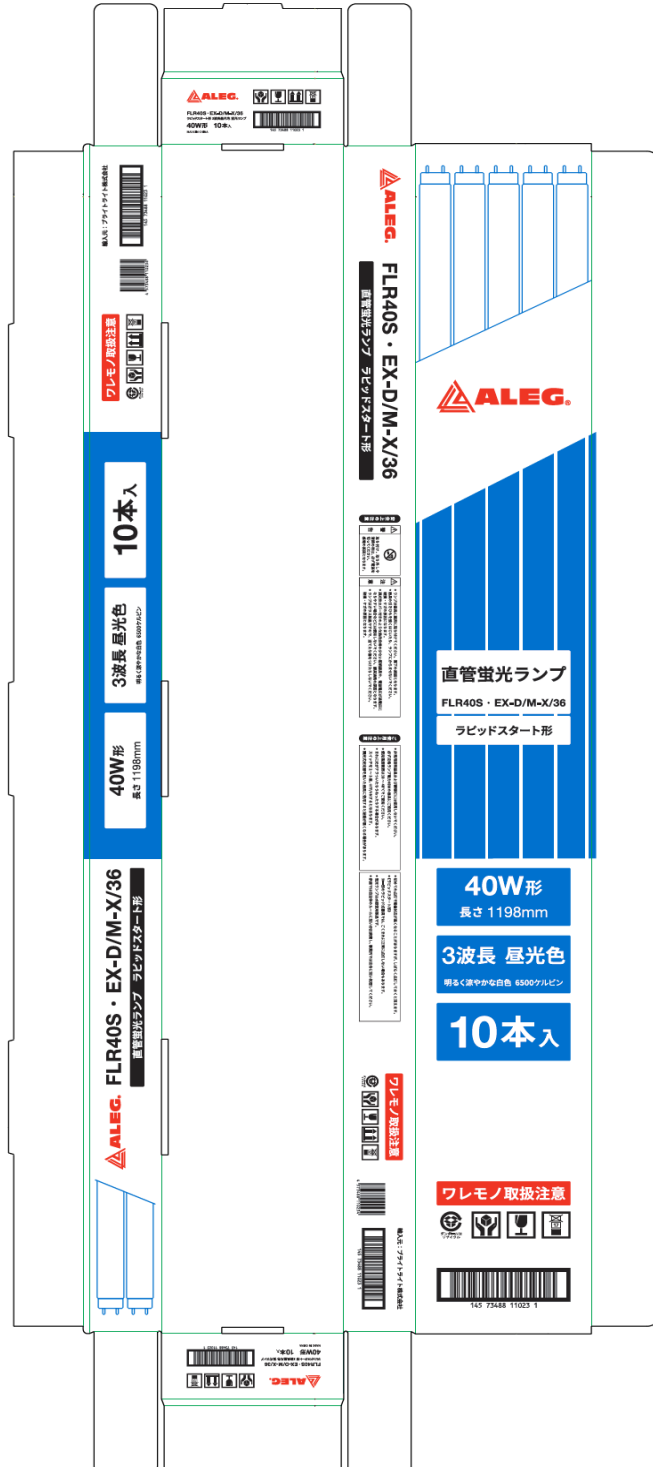

御中

納入仕様書

ラピッドスタート形 3波長 昼光色直管蛍光ランプ

ご承認印

ブライトライト株式会社

東京都千代田区神田小川町1-3-1
NBF小川町ビルディング10F

仕様書

商品名 ラピッドスタート形 白色直管蛍光ランプ
ブランド 
形式 FLR40S・EX-D/M-X/36
生産国 中国
外観寸法 図-1参照

図-1 (単位:mm)

口金 G13
重量 220±10(g)
定格ランプ電力 36±1 (W)
定格ランプ電流 0.440(A)
全光束 3240(Lm)
色温度 6500(K)
平均寿命 12,000時間
平均演色評価指数 Ra=84
水銀含有量 3mg以下

*(JIS C7601)に対応

ランプマーキング

ALEG® 40形 (Hg) (PS E) 3波長
FLR40SEX-D/M-X/36 E01
昼光色 ラピッドスタート形 36ワット

* 印刷色 : 黒色

バーコード

JAN

ITF(10本入箱)

仕様書

梱包形態 表面3色印刷
10本入り

形式 FLR40S・EX-D/M-X/36

個装箱デザイン

FLR40S・EX-D/M-X/36

T10 inner carton size: 1218 (L)x 175 (W)x 68(H)mm
9 May 2023

仕様書

スリーブ

■ BLACK

ブライトライト株式会社

東京都千代田区神田小川町1-3-1
NBF小川町ビルディング10F

作成