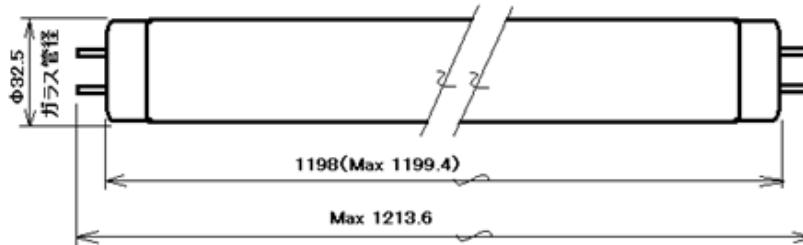

# 仕様書

商品名 ラピッドスタート形 白色直管蛍光ランプ  
ブランド   
形式 FLR40S・D/M-X/36  
生産国 中国  
外観寸法 図-1参照

図-1 (単位:mm)

口金 G13  
重量 220±10(g)  
定格ランプ電力 36±1 (W)  
定格ランプ電流 0.440(A)  
全光束 2620(Lm)  
色温度 6500(K)  
平均寿命 12,000時間  
平均演色評価指数 Ra=75  
水銀含有量 10mg以下

\*(JIS C7601)に対応

ランプマーキング

ロットナンバー

表示場所 ランプのガラス管表面端部の  
ランプ形式などの表示ヶ所  
右下にスタンプで印字

意味 D:2019年、E:2020年...

\*IとOは使用しない。

数字(1~12):月

(例) D12⇒ 2019年12月生産分