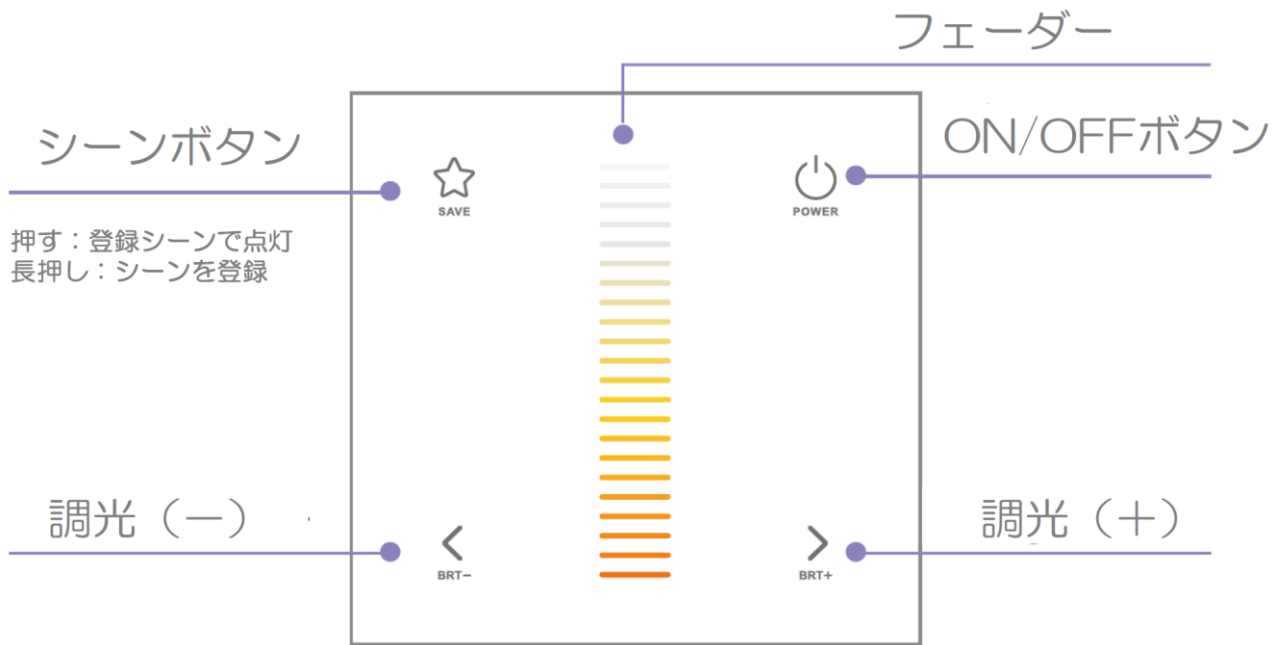

LEDLINE E2 TUNABLE CONTROLLER 調色用 仕様図

仕様

入力電圧： DC12~48V

使用環境温度： -30~55℃

出力電流： 4A×2CH 最大8A

期待寿命： 50000時間

定格出力電力： 12-48...96W×2CH 最大192W

質量： 0.23kg

IP： IP20

構造： ガラス

調光範囲： 0-100%(LED製品によって異なる)

保証期間： 3年

		材質	備考	
1	シーンボタン		タッチパネル	調色用コントローラー
2	フェーダー		スライダーパネル	
3	ON/OFFボタン		タッチパネル	
4	調光+		タッチパネル	販売元 ブライtright株式会社
5	調光-		タッチパネル	
6	入力コネクタ	樹脂	DC12~24V	
7	モジュールコネクタ	樹脂	4A×2CH 最大8A	
8	本体ケース	ガラス		
9	取付用穴			
				2020.4.1