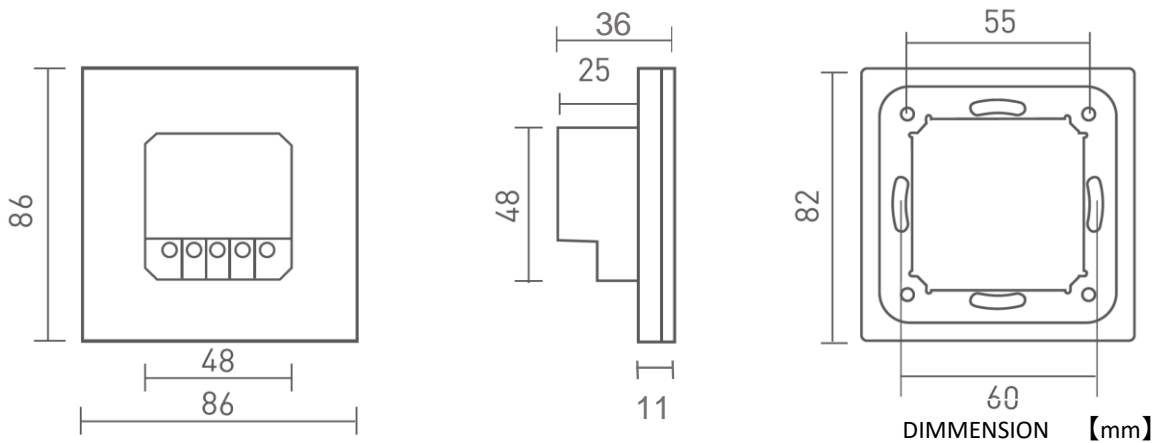

LEDLINE E2 TUNABLE CONTROLLER 調色用 仕様図

仕様

入力電圧： DC12~48V

使用環境温度： -30~55℃

出力電流： 4A×2CH 最大8A

期待寿命： 50000時間

定格出力電力： 12-48...96W×2CH 最大192W

質量： 0.23kg

IP： IP20

構造： ガラス

調光範囲： 0-100%(LED製品によって異なる)

保証期間： 3年

		材質	備考	
1	シーンボタン		タッチパネル	調色用コントローラー
2	フェーダー		スライダーパネル	
3	ON/OFFボタン		タッチパネル	
4	調光+		タッチパネル	販売元 ブライtright株式会社
5	調光-		タッチパネル	
6	入力コネクタ	樹脂	DC12~24V	
7	モジュールコネクタ	樹脂	4A×2CH 最大8A	
8	本体ケース	ガラス		
9	取付用穴			
				2020.4.1