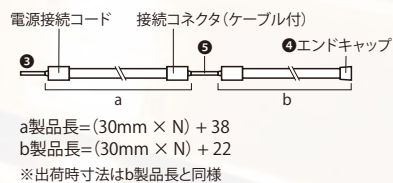

④ エンドキャップ

型名	LDVF-ENDCAP
色	白
寸法	18.9mm(W)×15.3mm(L)×12.1mm(H)
入数	10個/袋
材料	PC RoHS対応
価格	¥450

⑤ 接続コネクタ(ケーブル付き)L=100mm

型名	LDVF-0100セツソク
色	白
寸法	22.3mm(W)×32.5mm(L)×21.3mm(H)×2
入数	1本/袋
材料	TPU,PC RoHS対応
価格	¥2,250

⑥ 連結コネクタ

型名	LDVF-セツソク
色	白
寸法	27.3mm(W)×22.3mm(L)×21.3mm(H)
入数	10個/袋
材料	PC RoHS対応
価格	¥1,080

● コネクタ使用寸法

● 注意事項

※屋外でご利用の際はエンドキャップに要シリコン接続材

モジュールを直角に曲げて設置しないでください!

R100mm以上の曲面に設置してください!

強く曲げないでください!