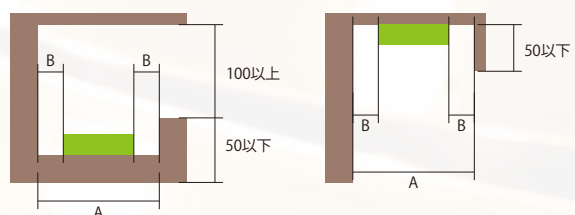

寸法指定方法

タイプ名 | 色温度
LDVF○○○○○/□□/□D

2 2 = 2200K: 850 lm/m
2 7 = 2700K: 900 lm/m
3 0 = 3000K: 900 lm/m
3 5 = 3500K: 900 lm/m
4 0 = 4000K: 1000 lm/m
5 0 = 5000K: 1000 lm/m
6 5 = 6500K: 1000 lm/m

※本製品は受注後に寸法加工致します。納期はお問い合わせください

● 最小施工寸法(単位mm)

	A寸法	B寸法
ブラケット使用時	30mm以上	3mm以上
クリップ使用時	45mm以上	14mm以上

※専用電源ユニット(別売)とは150mm以上離してください。
※取付を考慮した寸法です。詳しくは仕様図をご確認ください。

● オプション (別売)

① ブラケット

型名	LDVF-BRACKET
色	半透明
寸法	14.2mm(W)×10mm(L)×9mm(H)
入数	10個/袋
材料	PC RoHS対応
価格	¥1,350 ※10個定価

② クリップ

型名	LDVF-CLIP
色	半透明
寸法	32mm(W)×10mm(L)×7.3mm(H)
入数	10個/袋
材料	PC RoHS対応
価格	¥1,350 ※10個定価

③ 電源接続コード(ケーブル付き)L=500mm

型名	LDVF-0500コード
色	白
寸法	22.3mm(W)×32.5mm(L)×21.3mm(H)
入数	1本/袋
材料	TPU,PC RoHS対応
価格	¥1,620

④ エンドキャップ

型名	LDVF-ENDCAP
色	白
寸法	18.9mm(W)×15.3mm(L)×12.1mm(H)
入数	10個/袋
材料	PC RoHS対応
価格	¥450

⑤ 接続コネクタ(ケーブル付き)L=100mm

型名	LDVF-0100セツソク
色	白
寸法	22.3mm(W)×32.5mm(L)×21.3mm(H)×2
入数	1本/袋
材料	TPU,PC RoHS対応
価格	¥2,250

⑥ 連結コネクタ

型名	LDVF-セツソク
色	白
寸法	27.3mm(W)×22.3mm(L)×21.3mm(H)
入数	10個/袋
材料	PC RoHS対応
価格	¥1,080