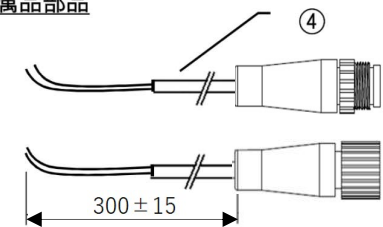

付属品部品

色温度	照度	④	接続コネクタ	PC	2	黒 IP67	入力電圧	24	V	型番	LLFT-1 or 4 (*5)-XX 2.0
2700K	660Lm/m	③	出力コネクタ	PC	1	黒 IP67	入力電流	0.42	A/m		
3000K	640Lm/m	②	入力コネクタ	PC	1	黒 IP67	消費電力	10	W/m	品名	Frosted TOP
3500K	720Lm/m	①	LEDテープライト	シリコン・PU	1	白色/半透明 IP68	重量	0.43	Kg/m	色	XX=色温度27、30、35、40、65
4000K	750Lm/m	部番	部品名	材質	数	備考	直列最大連結長		18m	Ra	93
6500K	760Lm/m						(製品ケーブル除く)		作成日		