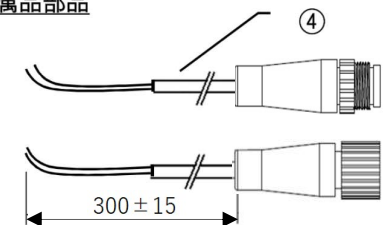

付属品部品

色温度	照度	④	接続コネクタ	PC	2	黒 IP67	入力電圧	24	V	型番	LLFT-1 or 4 (*5)-XX 2.0
2700K	660Lm/m	③	出力コネクタ	PC	1	黒 IP67	入力電流	0.42	A/m		
3000K	640Lm/m	②	入力コネクタ	PC	1	黒 IP67	消費電力	10	W/m	品名	Frosted TOP
3500K	720Lm/m	①	LEDテープライト	シリコン・PU	1	白色/半透明 IP68	重量	0.43	Kg/m	色	XX=色温度27、30、35、40、65
4000K	750Lm/m	部番	部品名	材質	数	備考	直列最大連結長 18m			Ra	93
6500K	760Lm/m						(製品ケーブル除く)			作成日 2021.6.18	