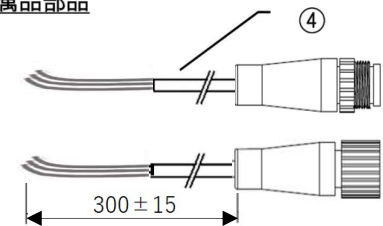

付属品部品

色温度	照度	④	接続コネクタ	PC	2	黒 IP67	入力電圧	24	V	型番	LLFT-1 or 4 (*5)-27-65 2.0
2700K	520Lm/m	③	出力コネクタ	PC	1	黒 IP67	入力電流	0.63	A/m		
6500K	530Lm/m	②	入力コネクタ	PC	1	黒 IP67	消費電力	15	W/m	品名	Frosted TOP
2700K + 6500K	1040Lm/m	①	LEDテープライト	シリコン・PU	1	白色/半透明 IP68	重量	0.43	Kg/m	色	調色タイプ
		部番	部品名	材質	数	備考	直列最大連結長 11m (製品ケーブル除く)			Ra	80
										作成日 2021.6.21	