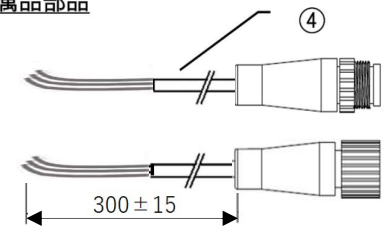

付属品部品

色温度	照度	④	接続コネクタ	PC	2	黒 IP67	入力電圧	24	V	型番	LLFT-1 or 4 (*5)-27-65 2.0
2700K	520Lm/m	③	出力コネクタ	PC	1	黒 IP67	入力電流	0.63	A/m		
6500K	530Lm/m	②	入力コネクタ	PC	1	黒 IP67	消費電力	15	W/m	品名	Frosted TOP
2700K + 6500K	1040Lm/m	①	LEDテープライト	シリコン・PU	1	白色/半透明 IP68	重量	0.43	Kg/m	色	調色タイプ
		部番	部品名	材質	数	備考	直列最大連結長 (製品ケーブル除く)	11m		Ra	80
											作成日 2021.6.21