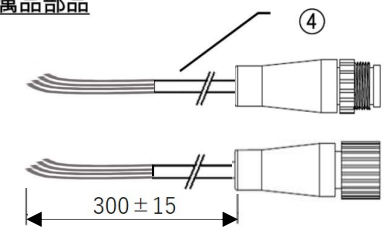

付属品部品

色温度	照度	④	接続コネクタ	PC	2	黒 IP67	入力電圧	24	V	型番	LLFT-1 or 4 (*5)-RGB 2.0
R	80Lm/m	③	出力コネクタ	PC	1	黒 IP67	入力電流	0.42	A/m		
G	200Lm/m	②	入力コネクタ	PC	1	黒 IP67	消費電力	10	W/m	品名	Frosted TOP
B	50Lm/m	①	LEDテープライト	シリコン・PU	1	白色/半透明 IP68	重量	0.43	Kg/m	色	RGBタイプ
RGB	310Lm/m	部番	部品名	材質	数	備考	直列最大連結長 5m (製品ケーブル除く)			Ra	-
							作成日 2021.6.21				