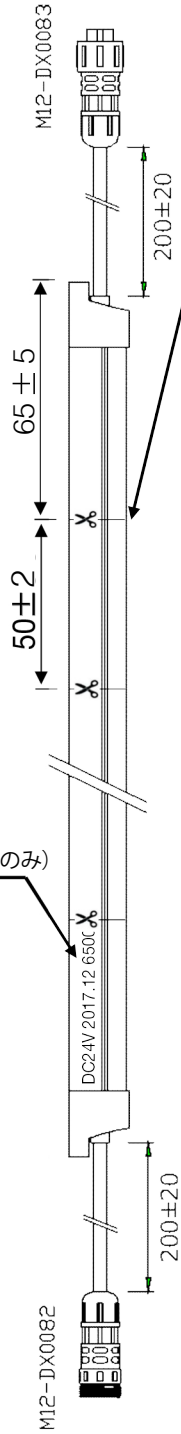

付属品部品

切断可能位置 (50mm毎)

4020 ± 15

4	接続コネクタ	PC	黒 IP67 ケーブル色: 黒	入力電圧	24	V	型番	LLFS-4-** **=27,30,32,40,65,R,G,B,Y Frosted SIDE 40.8W x 1 2700K,3000K,4000K,6500K,Red,Green,Blue,Yellow 2020.03.02
3	出力コネクタ	PC	1 黒 IP67 ケーブル色: 黒	入力電流	1.7	A	品名	
2	入力コネクタ	PC	1 黒 IP67 ケーブル色: 黒	消費電力	40.8	W	数量	
1	LEDテープライト	シリコン・PU	1 白色/半透明 IP68	重量	1.2	kg	色・形	
部番	部品名	材質	数	備考			作成日	