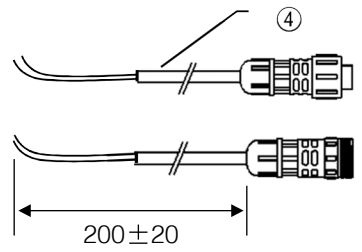

付属品部品

切断可能位置 (50mm毎)

4020 ± 15

4	接続コネクタ	PC	黒 IP67 ケーブル色: 黒	入力電圧	24	V	型番	LLFS-4-** **=27,30,32,40,65,R,G,B,Y Frosted SIDE 40.8W x 1 2700K,3000K,4000K,6500K,Red,Green,Blue,Yellow 2020.03.02
3	出力コネクタ	PC	1 黒 IP67 ケーブル色: 黒	入力電流	1.7	A	品名	
2	入力コネクタ	PC	1 黒 IP67 ケーブル色: 黒	消費電力	40.8	W	数量	
1	LEDテープライト	シリコン・PU	1 白色/半透明 IP68	重量	1.2	kg	色・形	
部番	部品名	材質	数	備考			作成日	