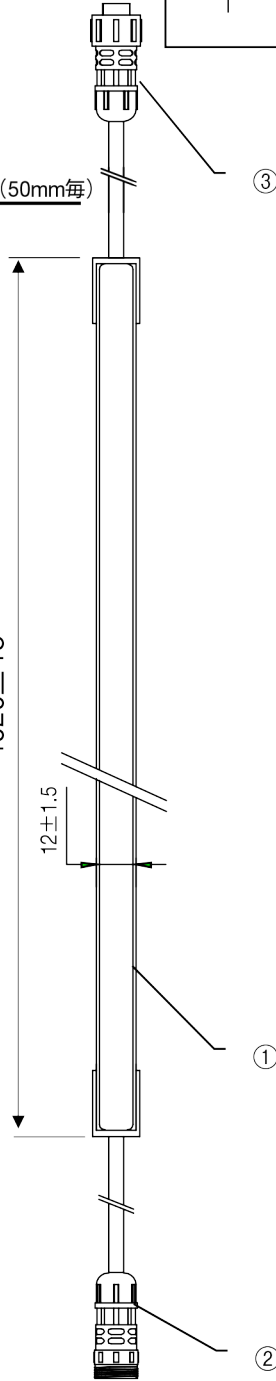

付属品部品

切断可能位置 (50mm毎)

4020 ± 15

4	接続コネクタ	PC	黒 IP67 ケーブル色: 黒	入力電圧	24	V	型番	LLFS-4-** **=27,30,32,40,65,R,G,B,Y Frosted SIDE 40.8W x 1 2700K,3000K,4000K,6500K,Red,Green,Blue,Yellow 2020.03.02
3	出力コネクタ	PC	1 黒 IP67 ケーブル色: 黒	入力電流	1.7	A	品名	
2	入力コネクタ	PC	1 黒 IP67 ケーブル色: 黒	消費電力	40.8	W	数量	
1	LEDテープライト	シリコン・PU	1 白色/半透明 IP68	重量	1.2	kg	色・形	
部番	部品名	材質	数	備考			作成日	