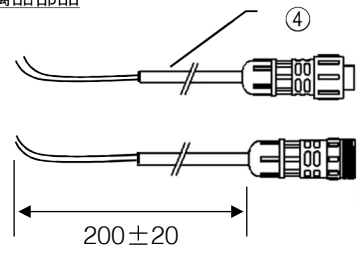

付属品部品

切断可能位置 (50mm毎)

1020 ± 15

製品仕様記載欄 (製品側面片側のみ)

4	接続コネクタ	PC		黒 IP67 ケーブル色: 黒	入力電圧	24	V	型番	LLFS-1-** **=27,30,32,40,65,R,G,B,Y
3	出力コネクタ	PC	1	黒 IP67 ケーブル色: 黒	入力電流	0.42	A		
2	入力コネクタ	PC	1	黒 IP67 ケーブル色: 黒	消費電力	10.2	W	品名	Frosted SIDE
1	LEDテープライト	シリコン・PU	1	白色/半透明 IP68	重量	0.3	kg	W × 数	10.2W × 1
部番	部品名	材質	数	備考				色・形	2700K,3000K,4000K,6500K,Red,Green,Blue,Yellow
								作成日	2020.03.02