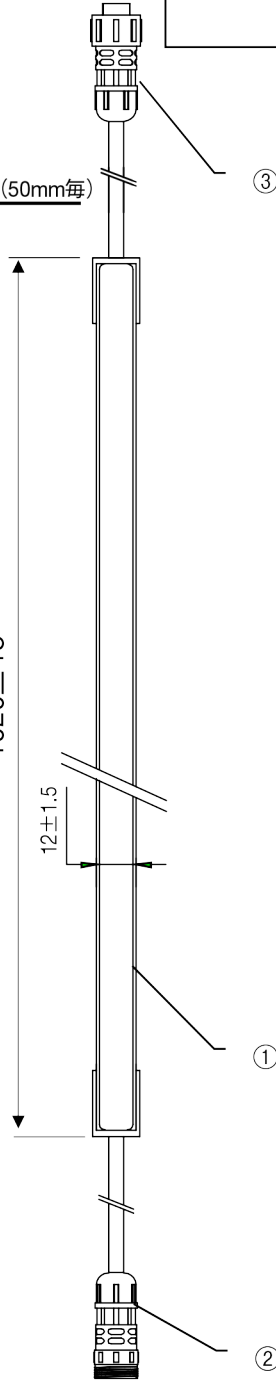

付属品部品

切断可能位置 (50mm毎)

1020 ± 15

製品仕様記載欄 (製品側面片側のみ)

4	接続コネクタ	PC		黒 IP67 ケーブル色: 黒	入力電圧	24	V	型番	LLFS-1-** **=27,30,32,40,65,R,G,B,Y
3	出力コネクタ	PC	1	黒 IP67 ケーブル色: 黒	入力電流	0.42	A		
2	入力コネクタ	PC	1	黒 IP67 ケーブル色: 黒	消費電力	10.2	W	品名	Frosted SIDE
1	LEDテープライト	シリコン・PU	1	白色/半透明 IP68	重量	0.3	kg	W × 数	10.2W × 1
部番	部品名	材質	数	備考				色・形	2700K,3000K,4000K,6500K,Red,Green,Blue,Yellow
								作成日	2020.03.02