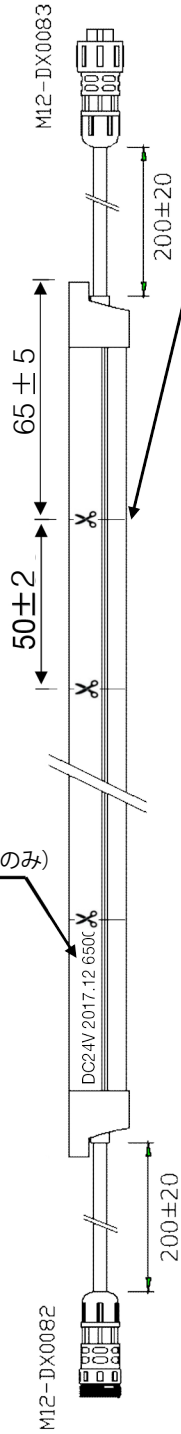

付属品部品

切断可能位置 (50mm毎)

1020 ± 15

製品仕様記載欄 (製品側面片側のみ)

4	接続コネクタ	PC		黒 IP67 ケーブル色: 黒	入力電圧	24	V	型番	LLFS-1-** **=27,30,32,40,65,R,G,B,Y
3	出力コネクタ	PC	1	黒 IP67 ケーブル色: 黒	入力電流	0.42	A		
2	入力コネクタ	PC	1	黒 IP67 ケーブル色: 黒	消費電力	10.2	W	品名	Frosted SIDE
1	LEDテープライト	シリコン・PU	1	白色/半透明 IP68	重量	0.3	kg	W × 数	10.2W × 1
部番	部品名	材質	数	備考				色・形	2700K,3000K,4000K,6500K,Red,Green,Blue,Yellow
								作成日	2020.03.02