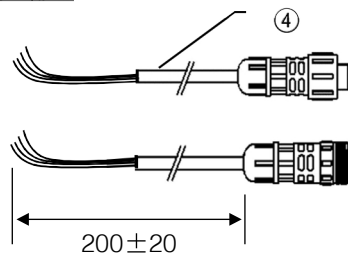

付属品部品

4	接続コネクタ	PC		黒 IP67 (4線) ケーブル色: 白	入力電圧	24	V	型番	LLFS-4-RGB
3	出力コネクタ	PC	1	黒 IP67 (4線) ケーブル色: 白	入力電流	1.7	A		
2	入力コネクタ	PC	1	黒 IP67 (4線) ケーブル色: 白	消費電力	40.8	W	品名	
1	LEDテープライト	シリコン・PU	1	白色/半透明 IP68	重量	1.2	kg	W × 数	
部番	部品名	材質	数	備考			色・形	RGB Fullcolor	
							作成日	2020.03.02	