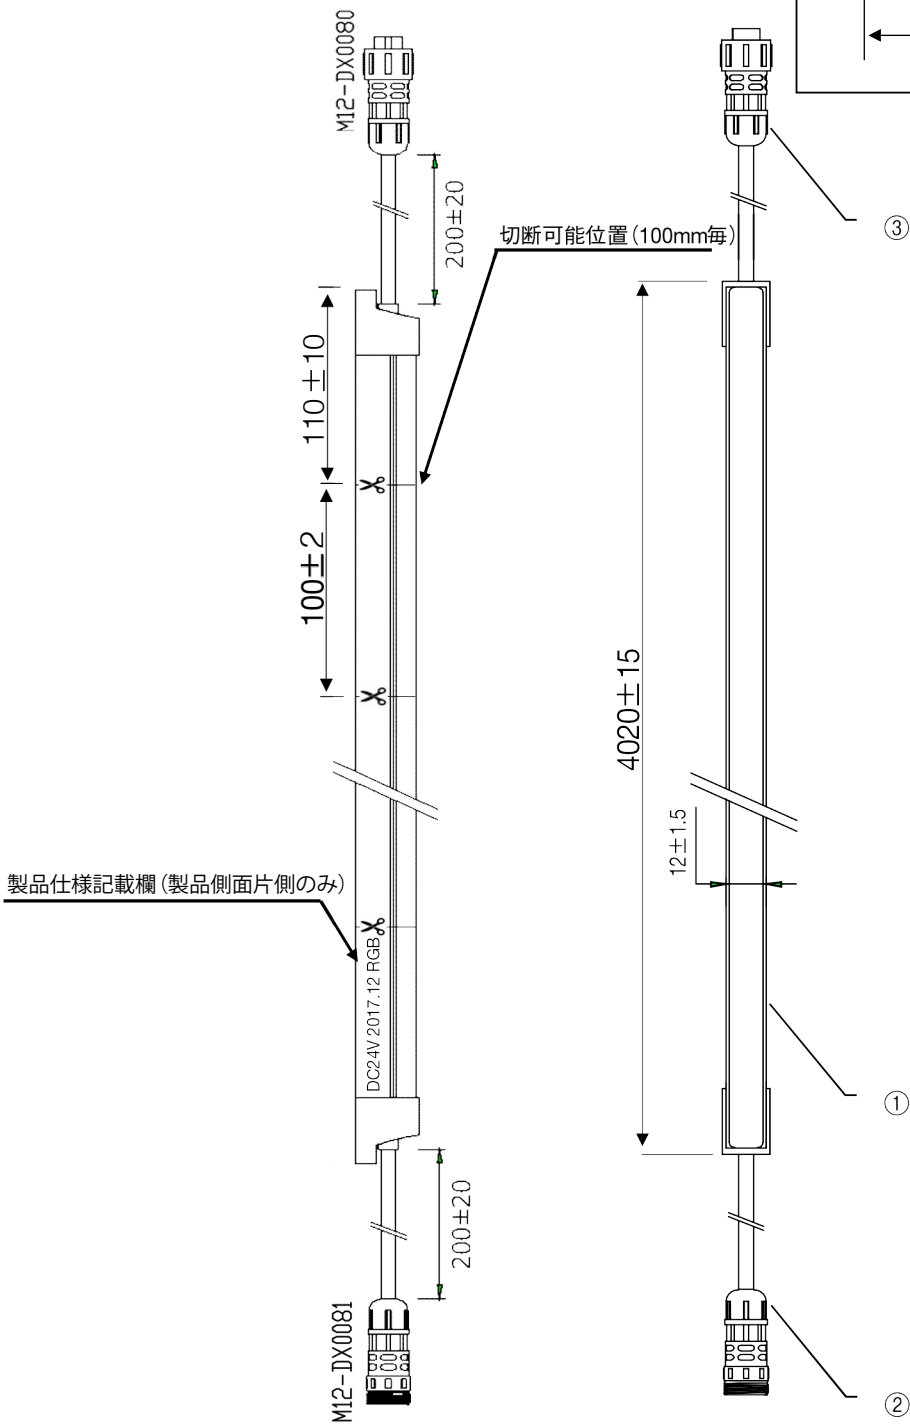

付属品部品

4	接続コネクタ	PC		黒 IP67 (4線) ケーブル色: 白	入力電圧	24	V	型番	LLFS-4-RGB
3	出力コネクタ	PC	1	黒 IP67 (4線) ケーブル色: 白	入力電流	1.7	A		
2	入力コネクタ	PC	1	黒 IP67 (4線) ケーブル色: 白	消費電力	40.8	W	品名	
1	LEDテープライト	シリコン・PU	1	白色/半透明 IP68	重量	1.2	kg	W × 数	
部番	部品名	材質	数	備考			色・形	RGB Fullcolor	
							作成日	2020.03.02	