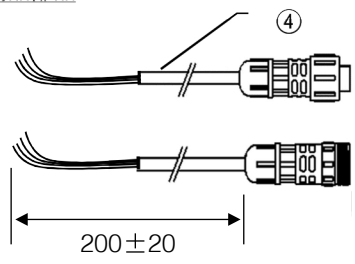

付属品部品

製品仕様記載欄 (製品側面片側のみ)

4	接続コネクタ	PC		黒 IP67 (4線) ケーブル色: 白	入力電圧	24	V	型番	LLFS-1-RGB
3	出力コネクタ	PC	1	黒 IP67 (4線) ケーブル色: 白	入力電流	0.42	A	品名	
2	入力コネクタ	PC	1	黒 IP67 (4線) ケーブル色: 白	消費電力	10.2	W	品名	
1	LEDテープライト	シリコン・PU	1	白色/半透明 IP68	重量	0.3	kg	W × 数	
部番	部品名	材質	数	備考				色・形	RGB Fullcolor
								作成日	2020.03.02