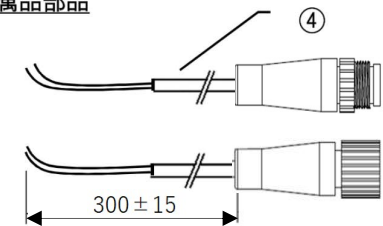

付属品部品

| | | | | | | | | | | | |
|-------|---------|----|-----------|---------|---|-------------|-------------|------|------|----|-------------------------|
| 色温度 | 照度 | ④ | 接続コネクタ | PC | 2 | 黒 IP67 | 入力電圧 | 24 | V | 型番 | LLFS-1 or 4 (*5)-XX 2.0 |
| 2700K | 440Lm/m | ③ | 出力コネクタ | PC | 1 | 黒 IP67 | 入力電流 | 0.42 | A/m | | |
| 3000K | 510Lm/m | ② | 入力コネクタ | PC | 1 | 黒 IP67 | 消費電力 | 10 | W/m | 品名 | Frosted SIDE |
| 3500K | 530Lm/m | ① | LEDテープライト | シリコン・PU | 1 | 白色/半透明 IP68 | 重量 | 0.39 | Kg/m | 色 | XX=色温度27、30、35、40、60 |
| 4000K | 540Lm/m | 部番 | 部品名 | 材質 | 数 | 備考 | 直列最大連結長 16m | | Ra | 93 | |
| 6000K | 550Lm/m | | | | | | (製品ケーブル除く) | | | | 作成日 2021.6.21 |