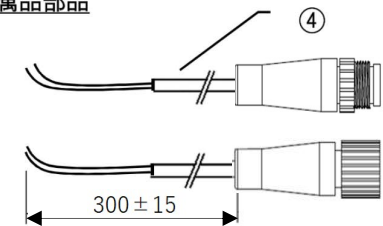

付属品部品

色温度	照度	④	接続コネクタ	PC	2	黒 IP67	入力電圧	24	V	型番	LLFS-1 or 4 (*5)-XX 2.0
2700K	440Lm/m	③	出力コネクタ	PC	1	黒 IP67	入力電流	0.42	A/m		
3000K	510Lm/m	②	入力コネクタ	PC	1	黒 IP67	消費電力	10	W/m	品名	Frosted SIDE
3500K	530Lm/m	①	LEDテープライト	シリコン・PU	1	白色/半透明 IP68	重量	0.39	Kg/m	色	XX=色温度27、30、35、40、60
4000K	540Lm/m	部番	部品名	材質	数	備考	直列最大連結長		16m	Ra	93
6000K	550Lm/m						(製品ケーブル除く)		作成日		