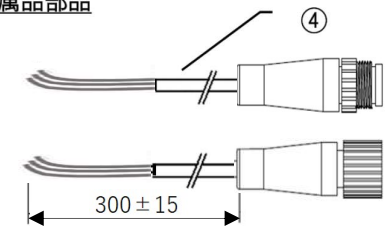

付属品部品

色温度	照度	④	接続コネクタ	PC	2	黒 IP67	入力電圧	24	V	型番	LLFS-1 or 4 (*5)-27-60 2.0
2700K	410Lm/m	③	出力コネクタ	PC	1	黒 IP67	入力電流	0.63	A/m		
6000K	430Lm/m	②	入力コネクタ	PC	1	黒 IP67	消費電力	15	W/m	品名	Frosted SIDE
2700K + 6000K	830Lm/m	①	LEDテープライト	シリコン・PU	1	白色/半透明 IP68	重量	0.39	Kg/m	色	調色タイプ
		部番	部品名	材質	数	備考	直列最大連結長 5m (製品ケーブル除く)			Ra	80
										作成日 2021.6.21	