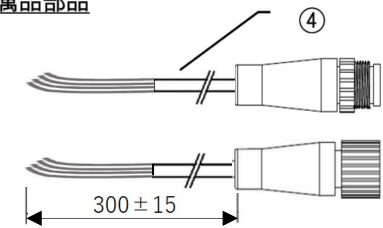

付属品部品

色温度	照度	④	接続コネクタ	PC	2	黒 IP67	入力電圧	24	V	型番	LLFS-1 or 4 (*5)-RGB 2.0
R	70Lm/m	③	出力コネクタ	PC	1	黒 IP67	入力電流	0.42	A/m		
G	160Lm/m	②	入力コネクタ	PC	1	黒 IP67	消費電力	10	W/m	品名	Frosted SIDE
B	40Lm/m	①	LEDテープライト	シリコン・PU	1	白色/半透明 IP68	重量	0.39	Kg/m	色	RGBタイプ
RGB	250Lm/m	部番	部品名	材質	数	備考	直列最大連結長 5m (製品ケーブル除く)			Ra	-
							作成日 2021.6.21				