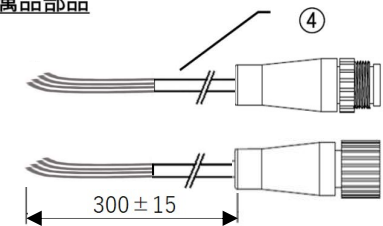

付属品部品

色温度	照度	④	接続コネクタ	PC	2	黒 IP67	入力電圧	24	V	型番	LLFS-1 or 4 (*5)-RGB 2.0
R	70Lm/m	③	出力コネクタ	PC	1	黒 IP67	入力電流	0.42	A/m		
G	160Lm/m	②	入力コネクタ	PC	1	黒 IP67	消費電力	10	W/m	品名	Frosted SIDE
B	40Lm/m	①	LEDテープライト	シリコン・PU	1	白色/半透明 IP68	重量	0.39	Kg/m	色	RGBタイプ
RGB	250Lm/m	部番	部品名	材質	数	備考	直列最大連結長 5m (製品ケーブル除く)			Ra	-
							作成日 2021.6.21				