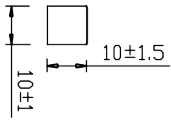

付属品部品

4	接続コネクタ	PC		白 IP67 ケーブル色：黒/赤/緑/青	入力電圧	24	V	型番	LLFM-5-RGB
3	出力コネクタ	PC	1	白 IP67 ケーブル色：黒/赤/緑/青	入力電流	2.1	A		
2	入力コネクタ	PC	1	白 IP67 ケーブル色：黒/赤/緑/青	消費電力	50.1	W	品名	Frosted MINI
1	LEDテープライト	シリコン・PU	1	白色/半透明 IP68	重量	0.5	kg	W×数	50.1W x 1
部番	部品名	材質	数	備考				色・形	RGB Fullcolor
								作成日	2020.03.02