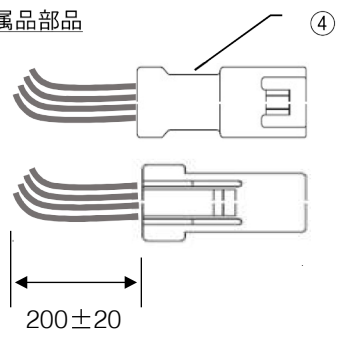

付属品部品

4	接続コネクタ	PC		白 IP67 ケーブル色：黒/赤/緑/青	入力電圧	24	V	型番	LLFM-5-RGB
3	出力コネクタ	PC	1	白 IP67 ケーブル色：黒/赤/緑/青	入力電流	2.1	A		
2	入力コネクタ	PC	1	白 IP67 ケーブル色：黒/赤/緑/青	消費電力	50.1	W	品名	Frosted MINI
1	LEDテープライト	シリコン・PU	1	白色/半透明 IP68	重量	0.5	kg	W×数	50.1W x 1
部番	部品名	材質	数	備考				色・形	RGB Fullcolor
								作成日	2020.03.02