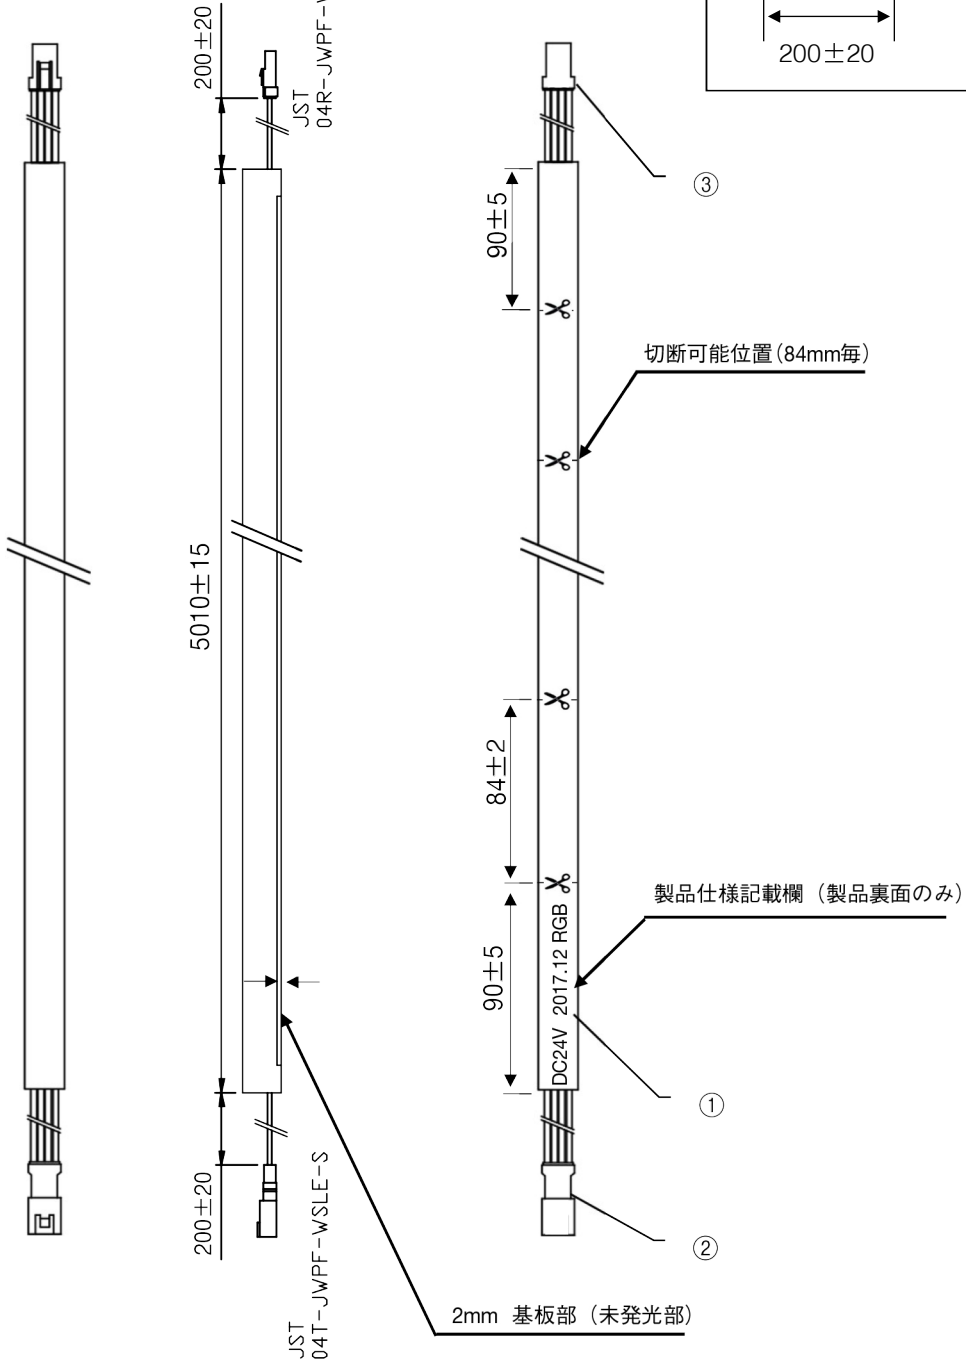

付属品部品

4	接続コネクタ	PC		白 IP67 ケーブル色：黒/赤/緑/青	入力電圧	24	V	型番	LLFM-5-RGB
3	出力コネクタ	PC	1	白 IP67 ケーブル色：黒/赤/緑/青	入力電流	2.1	A		
2	入力コネクタ	PC	1	白 IP67 ケーブル色：黒/赤/緑/青	消費電力	50.1	W	品名	Frosted MINI
1	LEDテープライト	シリコン・PU	1	白色/半透明 IP68	重量	0.5	kg	W×数	50.1W x 1
部番	部品名	材質	数	備考				色・形	RGB Fullcolor
								作成日	2020.03.02